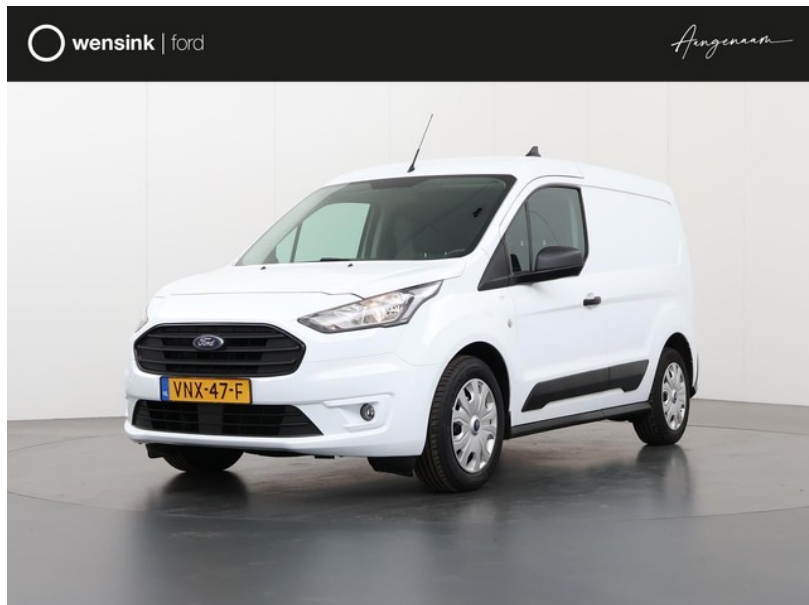

# Ford Transit Connect

excl. BTW  
**€17.750**

transmissie  
Handgeschakeld - 6  
versnellingen

bouwjaar  
2-2022

km.stand

43.220 km 

## Kenmerken

Bouwjaar	2-2022	Motorinhoud	1.499 cc
Km. stand	43.220 km	Vermogen	55 kW (73 pk)
Kenteken	VNX-47-F	Deuren	5
Brandstof	Diesel	Kleur	Wit
Transmissie	Handgeschakeld - 6 versnellingen	Categorie	Bedrijfswagen