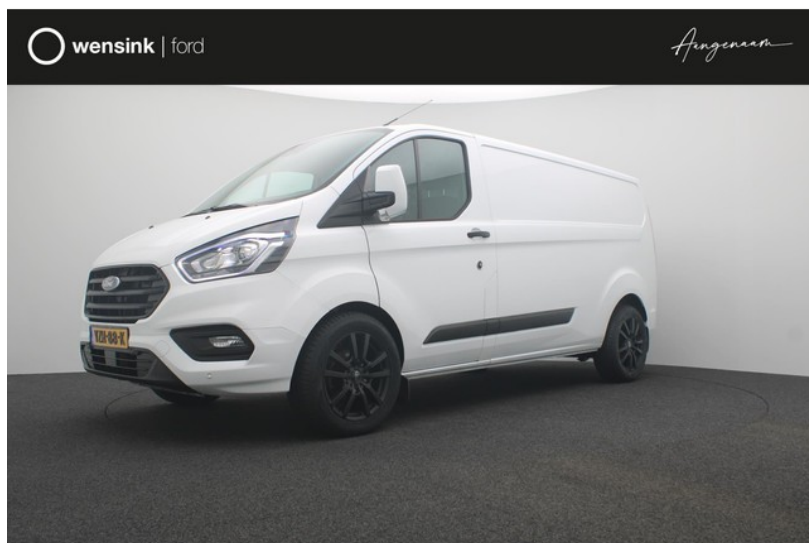

Ford Transit Custom

excl. BTW
€32.850

transmissie
Automaat - Automaat

bouwjaar
5-2023

km.stand
13.895 km

**Wensink Ford
Apeldoorn**

[wensink.nl](https://www.wensink.nl)

aangenaam@wensink.nl

055-3575859

Sint-Eustatius
Apeldoorn

Bekijk dit voertuig online

Scan de QR-code en bezichtig dit
voertuig en alle dealer
informatie online.

Beschrijving

armsteun voor, bestuurdersstoel in hoogte verstelbaar, lendesteunen (verstelbaar), parkeersensor achter, parkeersensor voor, voorstoelen verwarmd, zijschuifdeur rechts, 2 zitplaatsen rechtsvoor, achteropkomend verkeer waarschuwing, alarm klasse 1(startblokkering), Anti doorSlip Regeling, betonplex in laadruimte, Bluetooth telefoonvoorbereiding, boordcomputer, Brake Assist System, buitenspiegels elektrisch verstel- en verwarmbaar, buitenspiegels in carrosseriekleur, bumpers in...

Kenmerken

Bouwjaar	5-2023	Motorinhoud	1.995 cc
Km. stand	13.895 km	Vermogen	96 kW (128 pk)
Kenteken	VZH-88-K	Deuren	5
Brandstof	Diesel	Kleur	Wit
Transmissie	Automaat - Automaat	Categorie	Bedrijfswagen

Opties en accessoires