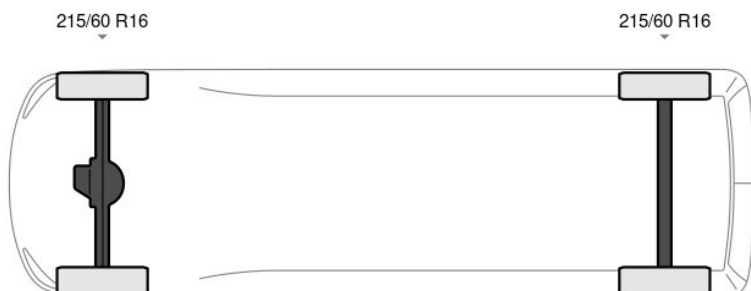

Renault Trafic

Renault Trafic 1.6 dCi T29 L2H1 DUBBELE CABINE ... 4x2

Referentienummer: VZZ73X

excl. BTW

€17.950

transmissie
Handgeschakeld - 6
versnellingen

bouwjaar
7-2016

km.stand
90.582 km

**Raymond van
Lieshout Auto's BV**

raymondvanlieshoutautos.nl/

info@raymondvanlieshoutautos.nl

0412630101

Rossinistraat
OSS

Bekijk dit voertuig online

Scan de QR-code en bezichtig dit
voertuig en alle dealer informatie
online.

Beschrijving

Achterdeuren met ruiten, Achterruitverwarming, Achterruitwisser, Airbag(s) hoofd achter, Airbag(s) hoofd voor, Airbag(s) side voor, Airbag passagier, Armsteun voor, Audio-pakket, Autotelefoonvoorbereiding met Bluetooth, Bandenspanningscontrolesysteem, Bestuurdersstoel in hoogte verstelbaar, Boordcomputer, Brake Assist System, Buitenspiegels verwarmbaar, Buitentemperatuurmeter, Centrale deurvergrendeling met afstandsbediening, DAB-ontvanger, Derde remlicht, Electronic Stability Program,...

Kenmerken

Bouwjaar	7-2016	Motorinhoud	1.598 cc
Km. stand	90.582 km	Vermogen	70 kW (93 pk)
Kenteken	VZZ-73-X	Deuren	5
Brandstof	Diesel	Kleur	Zilver metallic
Transmissie	Handgeschakeld - 6 versnellingen	Categorie	Bedrijfswagen

Opties en accessoires

Comfort

✓ Elektrische ramen	✓ Elektrische spiegels	✓ Radio	✓ Stuurbechrachtiging
✓ Elektrische spiegels	✓ Radio	✓ Stuurbechrachtiging	✓ Airco
✓ Radio	✓ Stuurbechrachtiging	✓ Airco	✓ Cruise control

Waarom kiezen voor Bedrijfswagen.nl

Snel en eenvoudig de geschikte bedrijfswagen vinden

Persoonlijk advies

Ruim aanbod nieuw en gebruikte bedrijfswagens

Snel en vertrouwd in contact met de verkoper

Bedrijfswagen.nl
DE BEDRIJFSWAGENSITE VAN NEDERLAND

info@bedrijfswagen.nl
+31(0)85 - 087 0785