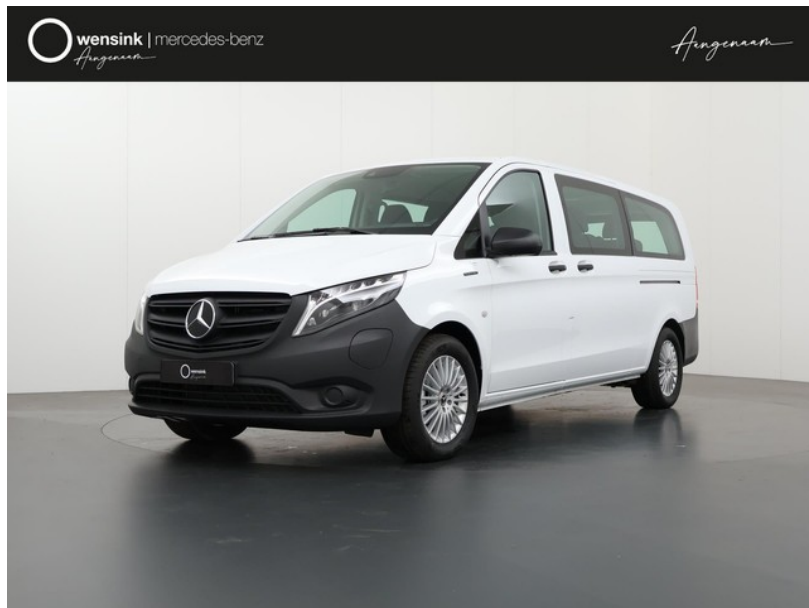

# Mercedes-Benz eVito

excl. BTW  
**€73.330**

transmissie  
Automaat - Automaat

bouwjaar  
0-2024

km.stand  
10 km

**Wensink  
Mercedes-Benz  
Deventer**

[wensink.nl](https://www.wensink.nl)

[aangenaam@wensink.nl](mailto:aangenaam@wensink.nl)