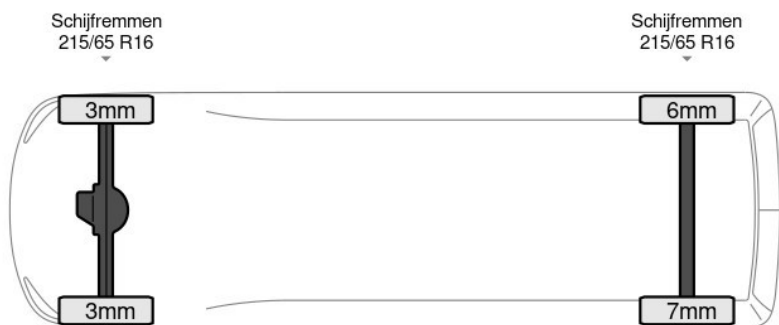

Opel Vivaro

Opel Vivaro 120PK L3H1 Maxi XXL Navi Airco Cruise ... 4x2

Referentienummer: 70228904

excl. BTW

€13.350

transmissie
Handgeschakeld - 6
versnellingen

bouwjaar
8-2020

km.stand
134.072 km

BAS World

basworld.com

info@basworld.com

0413-754265

Mac. Arthurweg
Veghel

Bekijk dit voertuig online

Scan de QR-code en bezichtig dit voertuig en alle dealer informatie online.

Beschrijving

Aantal zijdeuren: 1, AdBlue, Armleuning, Boordcomputer, Elektrische spiegelbediening, Koplampstype: halogen, Leren stuur, Navigatie systeem, Parkeersensoren achter, Parkeersensoren voor, Start / stop systeem, Touch screen, USB, Aantal airbags: 2, Achterdeur type: double_doors, Afstand tussen wielkasten: 126, Deuropening breedte: 127, Deuropeningshoogte: 123. Opel; Vivaro 120PK; L3H1 Maxi XXL Navi Airco Cruise PDC Airco Cruise control; AdBlue-systeem; Cabine: Enkel; Voorwielaandrijving;...

Kenmerken

Bouwjaar	8-2020	Motorinhoud	1.499 cc
Km. stand	134.072 km	Vermogen	88 kW (118 pk)
Kenteken	1P4W1V	Deuren	0
Brandstof	Diesel	Kleur	Wit
Transmissie	Handgeschakeld - 6 versnellingen	Categorie	Bedrijfswagen

Opties en accessoires

Comfort

- ✓ Elektrische ramen
- ✓ Radio
- ✓ Stuurbekrachtiging
- ✓ Airco
- ✓ Radio
- ✓ Stuurbekrachtiging
- ✓ Airco
- ✓ Cruise control
- ✓ Stuurbekrachtiging
- ✓ Airco
- ✓ Cruise control

Veiligheidssystemen

- ✓ Centrale deurvergrendeling

Waarom kiezen voor Bedrijfswagen.nl

Snel en eenvoudig de geschikte bedrijfswagen vinden

Persoonlijk advies

Ruim aanbod nieuw en gebruikte bedrijfswagens

Snel en vertrouwd in contact met de verkoper

Bedrijfswagen.nl

DE BEDRIJFSWAGENSITE VAN NEDERLAND

info@bedrijfswagen.nl

+31(0)85 - 087 0785