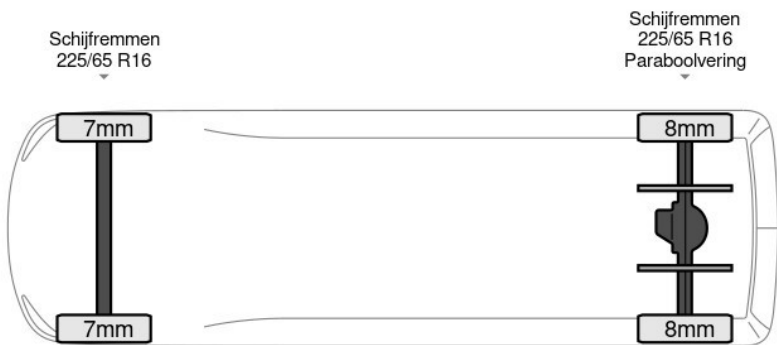

Iveco Daily

Iveco Daily 35S14 L2H2 Airco Cruise Nwe model Euro6... 4x2

Referentienummer: 70231021

excl. BTW

€21.700

transmissie
Handgeschakeld - 6
versnellingen

bouwjaar
6-2021

km.stand
44.291 km

Aantal zijdeuren: 1, AdBlue, Armleuning, Boordcomputer, Elektrische spiegelbediening, Koplamp type: halogen, Multifunctioneel stuurwiel, Start / stop systeem, USB, Aantal airbags: 1, Achterdeur type: double_doors, Achteropstap, Afstand tussen wielkasten: 120, Capaciteit van de opbouw: 12 m3, Deuropening breedte: 153, Deuropeningshoogte: 178, Luchtgeveerde stoel, Materiaal vloer, Sjorogen. Iveco; Daily 35S14; L2H2 Airco Cruise Nwe model Euro6 3500kg trekgewicht L2LH2 12m3 Airco Cruise control;...

Kenmerken

Bouwjaar	6-2021	Motorinhoud	2.287 cc
Km. stand	44.291 km	Vermogen	103 kW (138 pk)
Kenteken	5C6L7V	Deuren	0
Brandstof	Diesel	Kleur	Wit
Transmissie	Handgeschakeld - 6 versnellingen	Categorie	Bedrijfswagen