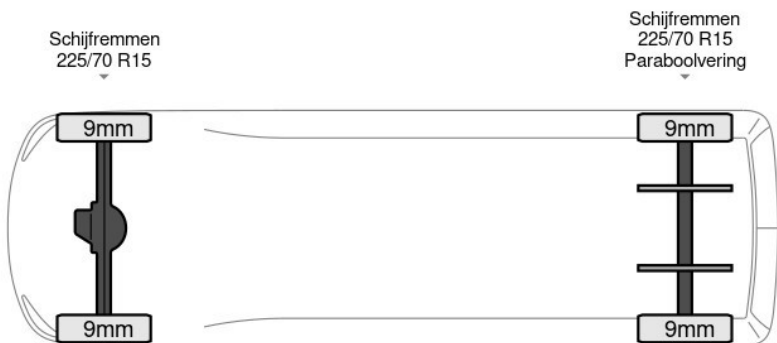

Opel Movano

Opel Movano 140PK L3H2 Airco Cruise PDC Nieuw 10... 4x2

Referentienummer: 70234394

excl. BTW

€26.250

transmissie
Handgeschakeld - 6
versnellingen

bouwjaar
5-2023

km.stand
916 km

BAS World

basworld.com

info@basworld.com

0413-754265

Mac. Arthurweg
Veghel

**Bekijk dit voertuig
online**

Scan de QR-code en bezichtig dit
voertuig en alle dealer
informatie online.

Beschrijving

Aantal zijdeuren: 1, AdBlue, Armleuning, Boordcomputer, Elektrische spiegelbediening, Koplampstype: halogen, Merk reserveband, Multifunctioneel stuurwiel, Parkeersensoren achter, Reserveband, Start / stop systeem, USB, Aantal airbags: 1, Achterdeur type: double_doors, Achteropstap, Afstand tussen wielkasten: 142, Capaciteit van de opbouw: 13 m3, Deuropening breedte: 155, Deuropeningshoogte: 178, Sjorogen. Opel; Movano 140PK; L3H2 Airco Cruise PDC Nieuw 100X beschikbaar 13m3 Airco Cruise...

Kenmerken

Bouwjaar	5-2023	Motorinhoud	2.179 cc
Km. stand	916 km	Vermogen	103 kW (138 pk)
Kenteken	1E8D6F	Deuren	0
Brandstof	Diesel	Kleur	Wit
Transmissie	Handgeschakeld - 6 versnellingen	Categorie	Bedrijfswagen

Opties en accessoires

Comfort

- ✓ Elektrische ramen
- ✓ Radio
- ✓ Stuurbekrachtiging
- ✓ Airco
- ✓ Radio
- ✓ Stuurbekrachtiging
- ✓ Airco
- ✓ Cruise control
- ✓ Stuurbekrachtiging
- ✓ Airco
- ✓ Cruise control

Veiligheidssystemen

- ✓ Centrale deurvergrendeling

Waarom kiezen voor Bedrijfswagen.nl

Snel en eenvoudig de geschikte bedrijfswagen vinden

Ruim aanbod nieuw en gebruikte bedrijfswagens

Persoonlijk advies

Snel en vertrouwd in contact met de verkoper

Bedrijfswagen.nl

DE BEDRIJFSWAGENSITE VAN NEDERLAND

info@bedrijfswagen.nl

+31(0)85 - 087 0785