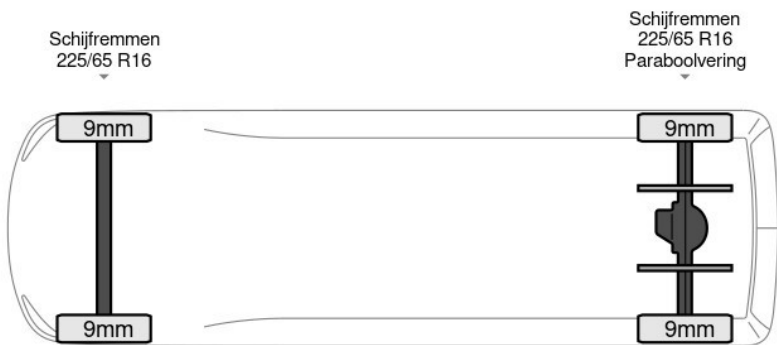

Iveco Daily

Iveco Daily 35S14 Automaat Laadklep Zijdeur Bakwag... 4x2

Referentienummer: 70230614

excl. BTW
€29.900

transmissie
Automaat - Automaat

bouwjaar
6-2020

km.stand
69.405 km

BAS World

basworld.com

info@basworld.com

0413-754265

Mac. Arthurweg
Veghel

Bekijk dit voertuig online

Scan de QR-code en bezichtig dit voertuig en alle dealer informatie online.

Beschrijving

Aantal zijdeuren: 1, Achteruitrijcamera, AdBlue, Armluning, Boordcomputer, Chassishoogte: 61, Elektrische spiegelbediening, Koplamp type: halogen, Multifunctioneel stuurwiel, Standkachel, Start / stop systeem, USB, Verwarmde stoelen, Aantal airbags: 1, Achterdeur type: tailgate, Bindrails, Bouwjaar van de laadklep: 2020, Capaciteit van de opbouw: 17 m3, Deuropening breedte: 206, Deuropeningshoogte: 197, Luchtgeveerde stoel, Materiaal vloer, Spoiler. Iveco; Daily 35S14; Automaat Laadklep...

Kenmerken

Bouwjaar	6-2020	Motorinhoud	2.287 cc
Km. stand	69.405 km	Vermogen	103 kW (138 pk)
Kenteken	5B7E2P	Deuren	0
Brandstof	Diesel	Kleur	Wit
Transmissie	Automaat - Automaat	Categorie	Bedrijfswagen

Opties en accessoires