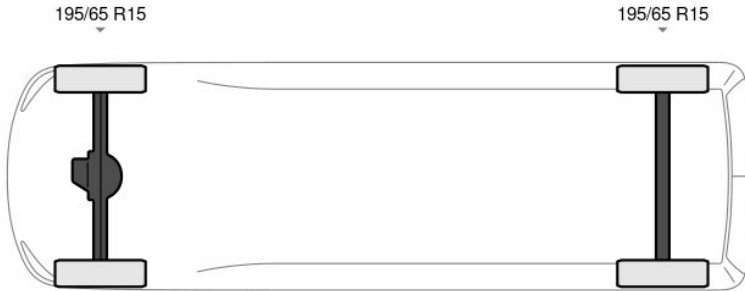

Citroën Berlingo

Citroën Berlingo 1.5 BlueHDI AIRCO SCHUIFDEUR

4x2

Referentienummer: VDX64J

excl. BTW

€11.450

transmissie
Handgeschakeld - 5
versnellingen

bouwjaar
1-2020

km.stand

78.653 km

Raymond van Lieshout Auto's BV

raymondvanlieshoutautos.nl/

info@raymondvanlieshoutautos.nl

0412630101

Rossinistraat
OSS

Bekijk dit voertuig online

Scan de QR-code en bezichtig dit voertuig en alle dealer informatie online.

Beschrijving

Anti Slip Control, Autotelefoonvoorbereiding met Bluetooth, Boordcomputer, Brake Assist System, Buitenspiegels verwarmbaar, Centrale deurvergrendeling met afstandsbediening, Connected services, Derde remlicht, Dimlichten automatisch, Electronic Brake Distribution, Electronic Stability Program, Electronic Stability Program (ESP), Elektrische ramen voor, Gesloten achterdeuren, Grijs kenteken, Hill hold-functie, i.o Imperiaal, i.o Lichtmetalen velgen, i.o trekhaak, Leesverlichting in de hemel,...

Kenmerken

Bouwjaar	1-2020	Motorinhoud	1.499 cc
Km. stand	78.653 km	Vermogen	56 kW (75 pk)
Kenteken	VDX-64-J	Deuren	4
Brandstof	Diesel	Kleur	Wit
Transmissie	Handgeschakeld - 5 versnellingen	Categorie	Bedrijfswagen

Opties en accessoires

Comfort

- ✓ Elektrische ramen
- ✓ Elektrische spiegels
- ✓ Radio
- ✓ Stuurbekrachtiging
- ✓ Airco

Veiligheidssystemen

- ✓ ABS
- ✓ Airbag
- ✓ Startonderbreker
- ✓ Centrale deurvergrendeling

Waarom kiezen voor Bedrijfswagen.nl

Snel en eenvoudig de geschikte bedrijfswagen vinden

Persoonlijk advies

Ruim aanbod nieuw en gebruikte bedrijfswagens

Snel en vertrouwd in contact met de verkoper

Bedrijfswagen.nl
DE BEDRIJFSWAGENSITE VAN NEDERLAND

info@bedrijfswagen.nl
+31(0)85 - 087 0785