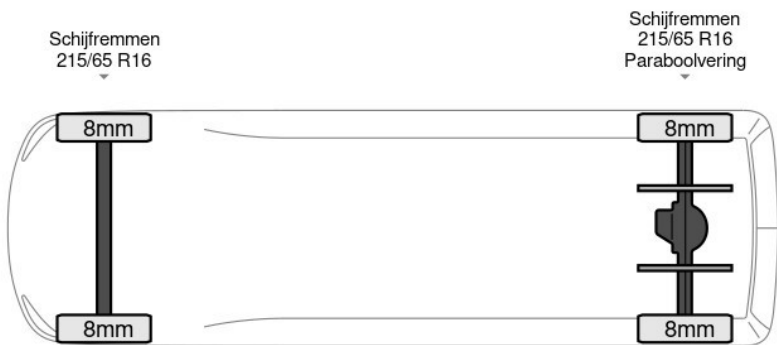

Peugeot Expert

Peugeot Expert 120pk L2H1 Trekhaak Airco Cruise C... 4x2

Referentienummer: 70236407

excl. BTW
€22.750

transmissie
Handgeschakeld - 6
versnellingen

bouwjaar
8-2023

km.stand
3.533 km

BAS World

basworld.com

info@basworld.com

0413-754265

Mac. Arthurweg
Veghel

**Bekijk dit voertuig
online**

Scan de QR-code en bezichtig dit
voertuig en alle dealer
informatie online.

Beschrijving

Aantal zijdeuren: 1, Achteruitrijcamera, AdBlue, Armluning, Boordcomputer, Elektrische spiegelbediening, Koplamp type: halogen, Parkeersensoren achter, Start / stop systeem, Touch screen, USB, Aantal airbags: 2, Achterdeur type: double doors, Afstand tussen wielkasten: 123, Capaciteit van de opbouw: 4 m3, Deuropening breedte: 128, Deuropeningshoogte: 122, Materiaal vloer, Sjorogen, Tractiecontrole. Peugeot; Expert 120pk; L2H1 Trekhaak Airco Cruise Camera 4m3 Airco Trekhaak Cruise control;...

Kenmerken

Bouwjaar	8-2023	Motorinhoud	1.499 cc
Km. stand	3.533 km	Vermogen	88 kW (118 pk)
Kenteken	5U3B5P	Deuren	0
Brandstof	Diesel	Kleur	Wit
Transmissie	Handgeschakeld - 6 versnellingen	Categorie	Bedrijfswagen

Opties en accessoires

Comfort

- ✓ Elektrische ramen
- ✓ Radio
- ✓ Stuurbekrachtiging
- ✓ Airco
- ✓ Radio
- ✓ Stuurbekrachtiging
- ✓ Airco
- ✓ Cruise control
- ✓ Stuurbekrachtiging
- ✓ Airco
- ✓ Cruise control

Veiligheidssystemen

- ✓ Centrale deurvergrendeling

Waarom kiezen voor Bedrijfswagen.nl

Snel en eenvoudig de geschikte bedrijfswagen vinden

Ruim aanbod nieuw en gebruikte bedrijfswagens

Persoonlijk advies

Snel en vertrouwd in contact met de verkoper

Bedrijfswagen.nl

DE BEDRIJFSWAGENSITE VAN NEDERLAND

info@bedrijfswagen.nl

+31(0)85 - 087 0785