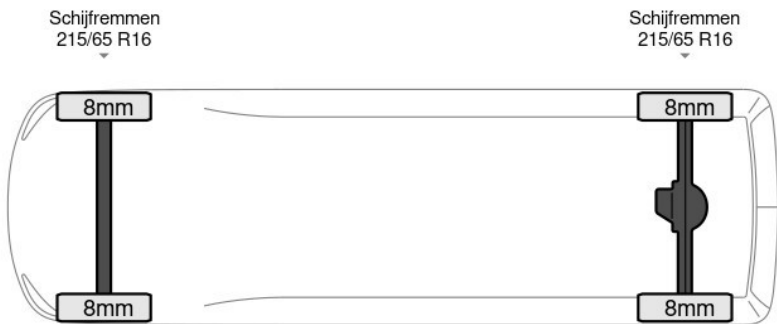

Peugeot Expert

Peugeot Expert 120pk L2H1 Airco Cruise Camera 5m3... 4x2

Referentienummer: 70236406

excl. BTW

€22.500

transmissie
Handgeschakeld - 6
versnellingen

bouwjaar
8-2023

km.stand
4.887 km

BAS World

basworld.com

info@basworld.com

0413-754265

Mac. Arthurweg
Veghel

**Bekijk dit voertuig
online**

Scan de QR-code en bezichtig dit
voertuig en alle dealer
informatie online.

Beschrijving

Aantal zijdeuren: 1, Achteruitrijcamera, AdBlue, Armluning, Boordcomputer, Elektrische spiegelbediening, Koplamp type: halogen, Parkeersensoren achter, Start / stop systeem, Touch screen, USB, Aantal airbags: 2, Achterdeur type: double doors, Afstand tussen wielkasten: 122, Capaciteit van de opbouw: 5 m3, Deuropening breedte: 128, Deuropeningshoogte: 122, Materiaal vloer, Sjorogen. Peugeot; Expert 120pk; L2H1 Airco Cruise Camera 5m3 Airco Cruise control; AdBlue-systeem; Cabine: Enkel;...

Kenmerken

Bouwjaar	8-2023	Motorinhoud	1.499 cc
Km. stand	4.887 km	Vermogen	88 kW (118 pk)
Kenteken	3Y007R	Deuren	0
Brandstof	Diesel	Kleur	Wit
Transmissie	Handgeschakeld - 6 versnellingen	Categorie	Bedrijfswagen

Opties en accessoires

Comfort

- ✓ Elektrische ramen
- ✓ Radio
- ✓ Stuurbekrachtiging
- ✓ Airco
- ✓ Radio
- ✓ Stuurbekrachtiging
- ✓ Airco
- ✓ Cruise control
- ✓ Stuurbekrachtiging
- ✓ Airco
- ✓ Cruise control

Veiligheidssystemen

- ✓ Centrale deurvergrendeling

Waarom kiezen voor Bedrijfswagen.nl

Snel en eenvoudig de geschikte bedrijfswagen vinden

Persoonlijk advies

Ruim aanbod nieuw en gebruikte bedrijfswagens

Snel en vertrouwd in contact met de verkoper

Bedrijfswagen.nl

DE BEDRIJFSWAGENSITE VAN NEDERLAND

info@bedrijfswagen.nl

+31(0)85 - 087 0785