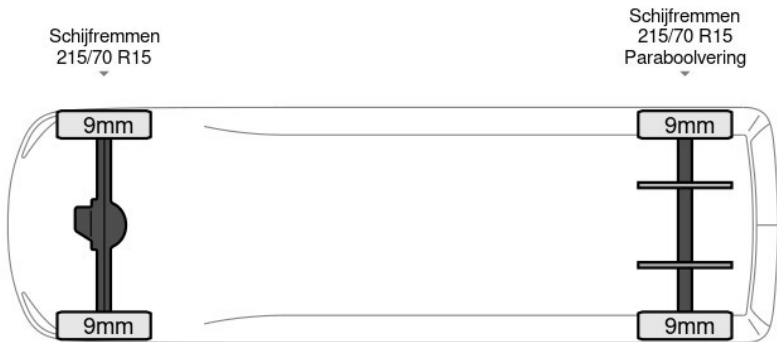

Peugeot Boxer

Peugeot Boxer 2.2 HDi L3H2 Zilvergrijs CarPlay Came... 4x2

Referentienummer: 70194632

excl. BTW

€27.850

transmissie
Handgeschakeld - 6
versnellingen

bouwjaar
10-2023

km.stand
7 km

BAS World

basworld.com

info@basworld.com

0413-754265

Mac. Arthurweg
Veghel

Bekijk dit voertuig online

Scan de QR-code en bezichtig dit
voertuig en alle dealer
informatie online.

Beschrijving

Aantal zijdeuren: 1, Achteruitrijcamera, AdBlue, Armluning, Boordcomputer, Elektrische spiegelbediening, Koplamp type: halogen, Multifunctioneel stuurwiel, Parkeersensoren achter, Start / stop systeem, Touch screen, USB, Aantal airbags: 1, Achterdeur type: double_doors, Achteropstap, Afstand tussen wielkasten: 142, Bouwjaar opbouw: new, Capaciteit van de opbouw: 13 m3, Deuropening breedte: 156, Deuropeningshoogte: 178, Sjorogen. Peugeot; Boxer 2.2 HDi; L3H2 Zilvergrijs CarPlay Camera Cruise...

Kenmerken

Bouwjaar	10-2023	Motorinhoud	2.179 cc
Km. stand	7 km	Vermogen	103 kW (138 pk)
Kenteken	4W3R4R	Deuren	0
Brandstof	Diesel	Kleur	Zilver metallic
Transmissie	Handgeschakeld - 6 versnellingen	Categorie	Bedrijfswagen

Opties en accessoires

Comfort

- ✓ Elektrische ramen
- ✓ Radio
- ✓ Stuurbekrachtiging
- ✓ Airco
- ✓ Radio
- ✓ Stuurbekrachtiging
- ✓ Airco
- ✓ Cruise control
- ✓ Stuurbekrachtiging
- ✓ Airco
- ✓ Cruise control

Veiligheidssystemen

- ✓ Startonderbreker
- ✓ Centrale deurvergendingeling
- ✓ Centrale deurvergendingeling

Waarom kiezen voor Bedrijfswagen.nl

Snel en eenvoudig de geschikte bedrijfswagen vinden

Persoonlijk advies

Ruim aanbod nieuw en gebruikte bedrijfswagens

Snel en vertrouwd in contact met de verkoper

Bedrijfswagen.nl

DE BEDRIJFSWAGENSITE VAN NEDERLAND

info@bedrijfswagen.nl

+31(0)85 - 087 0785