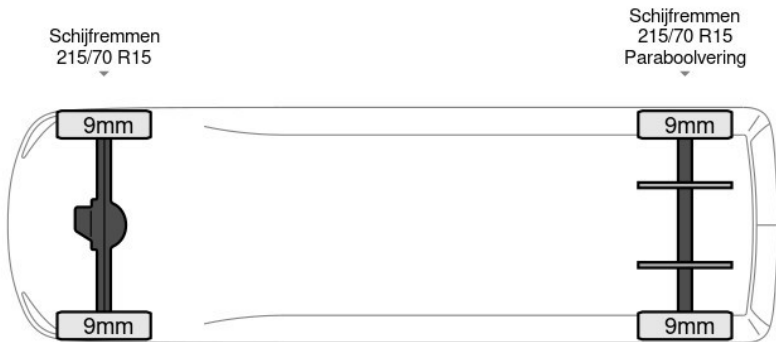

Peugeot Boxer

Peugeot Boxer 140PK L3H2 Zilvergrijs CarPlay Camer... 4x2

Referentienummer: 70194633

excl. BTW
€27.880

transmissie
Handgeschakeld - 6
versnellingen

bouwjaar
9-2023

km.stand
4 km

BAS World

basworld.com

info@basworld.com

0413-754265

Mac. Arthurweg
Veghel

**Bekijk dit voertuig
online**

Scan de QR-code en bezichtig dit
voertuig en alle dealer
informatie online.

Beschrijving

Aantal zijdeuren: 1, Achteruitrijcamera, AdBlue, Armluning, Boordcomputer, Elektrische spiegelbediening, Koplamp type: halogen, Multifunctioneel stuurwiel, Parkeersensoren achter, Start / stop systeem, Touch screen, USB, Aantal airbags: 1, Achterdeur type: double_doors, Achteropstap, Afstand tussen wielkasten: 142, Bouwjaar opbouw: new, Capaciteit van de opbouw: 13 m3, Deuropening breedte: 156, Deuropeningshoogte: 178, Sjorogen. Peugeot; Boxer 140PK; L3H2 Zilvergrijs CarPlay Camera Cruise...

Kenmerken

Bouwjaar	9-2023	Motorinhoud	2.179 cc
Km. stand	4 km	Vermogen	103 kW (138 pk)
Kenteken	3H2X6F	Deuren	0
Brandstof	Diesel	Kleur	Zilver metallic
Transmissie	Handgeschakeld - 6 versnellingen	Categorie	Bedrijfswagen

Opties en accessoires

Comfort

- ✓ Elektrische ramen
- ✓ Radio
- ✓ Stuurbekrachtiging
- ✓ Airco
- ✓ Radio
- ✓ Stuurbekrachtiging
- ✓ Airco
- ✓ Cruise control
- ✓ Stuurbekrachtiging
- ✓ Airco
- ✓ Cruise control

Veiligheidssystemen

- ✓ Startonderbreker
- ✓ Centrale deurvergendingeling
- ✓ Centrale deurvergendingeling

Waarom kiezen voor Bedrijfswagen.nl

Snel en eenvoudig de geschikte bedrijfswagen vinden

Persoonlijk advies

Ruim aanbod nieuw en gebruikte bedrijfswagens

Snel en vertrouwd in contact met de verkoper

Bedrijfswagen.nl

DE BEDRIJFSWAGENSITE VAN NEDERLAND

info@bedrijfswagen.nl

+31(0)85 - 087 0785