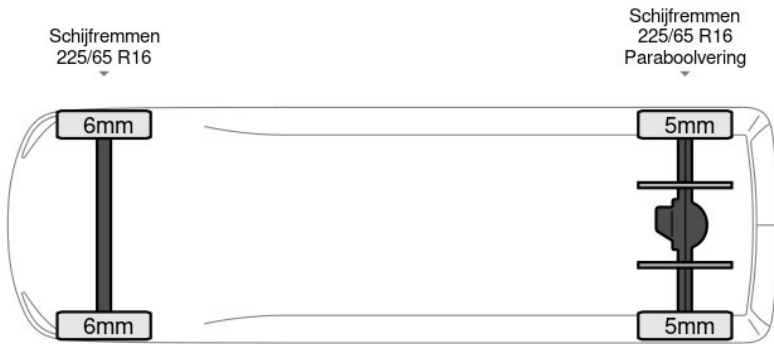

Iveco Daily

Iveco Daily 35S14 Laadklep Zijdeur Euro6 Airco Cruise... 4x2

Referentienummer: 70234715

excl. BTW
€21.800

transmissie
Handgeschakeld - 6
versnellingen

bouwjaar
9-2018

km.stand
122.126 km

BAS World

basworld.com

info@basworld.com

0413-754265

Mac. Arthurweg
Veghel

**Bekijk dit voertuig
online**

Scan de QR-code en bezichtig dit
voertuig en alle dealer
informatie online.

Beschrijving

Aantal zijdeuren: 1, Boordcomputer, Chassishoogte: 58, Elektrische spiegelbediening, Koplampstypen: halogen, Multifunctioneel stuurwiel, Standkachel, Start / stop systeem, USB, Verwarmde stoelen, Aantal airbags: 1, Achterdeur type: tailgate, Bindrails, Bouwjaar van de laadklep: 2018, Deuropening breedte: 210, Deuropeningshoogte: 221, Materiaal: plywood, Materiaal vloer, Spoiler. Iveco; Daily 35S14; Laadklep Zijdeur Euro6 Airco Cruise Standkachel Bakwagen Meubelbak Koffer Airco Cruise control;...

Kenmerken

Bouwjaar	9-2018	Motorinhoud	2.287 cc
Km. stand	122.126 km	Vermogen	103 kW (138 pk)
Kenteken	0G2V2X	Deuren	0
Brandstof	Diesel	Kleur	Wit
Transmissie	Handgeschakeld - 6 versnellingen	Categorie	Bedrijfswagen