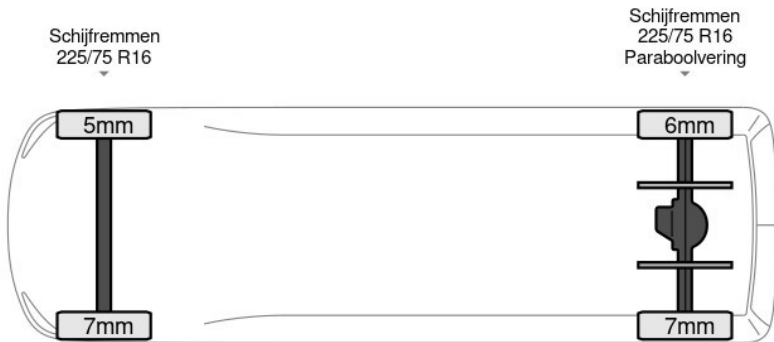

Iveco Daily

Iveco Daily 70C18 Automaat Laadklep 7Ton Euro6 L4... 4x2

Referentienummer: 70237779

excl. BTW
€22.900

transmissie
Automaat - Automaat

bouwjaar
8-2018

km.stand
175.665 km

BAS World

basworld.com

info@basworld.com

0413-754265

Mac. Arthurweg
Veghel

Bekijk dit voertuig online

Scan de QR-code en bezichtig dit voertuig en alle dealer informatie online.

Beschrijving

Aantal zijdeuren: 1, Achteruitrijcamera, AdBlue, Armluning, Boordcomputer, Elektrische spiegelbediening, Koplamp type: halogen, Multifunctioneel stuurwiel, Tacho: digital, USB, Aantal airbags: 1, Achterdeur type: tailgate, Afstand tussen wielkasten: 105, Bindrails, Capaciteit van de opbouw: 16 m3, Deuropening breedte: 153, Deuropeningshoogte: 178, Lane departure warning, Luchtgeveerde stoel, Materiaal vloer, Sjorogen. Iveco; Daily 70C18; Automaat Laadklep 7Ton Euro6 L4H2 Alrco Cruise Camera...

Kenmerken

Bouwjaar	8-2018	Motorinhoud	2.998 cc
Km. stand	175.665 km	Vermogen	132 kW (177 pk)
Kenteken	8P0X5J	Deuren	0
Brandstof	Diesel	Kleur	Wit
Transmissie	Automaat - Automaat	Categorie	Bedrijfswagen

Opties en accessoires

Comfort

- ✓ Elektrische ramen
- ✓ Radio
- ✓ Stuurbekrachtiging
- ✓ Airco
- ✓ Radio
- ✓ Stuurbekrachtiging
- ✓ Airco
- ✓ Cruise control
- ✓ Stuurbekrachtiging
- ✓ Airco
- ✓ Cruise control

Veiligheidssystemen

- ✓ Centrale deurvergrendeling

Waarom kiezen voor Bedrijfswagen.nl

Snel en eenvoudig de geschikte bedrijfswagen vinden

Persoonlijk advies

Ruim aanbod nieuw en gebruikte bedrijfswagens

Snel en vertrouwd in contact met de verkoper

Bedrijfswagen.nl
DE BEDRIJFSWAGENSITE VAN NEDERLAND

info@bedrijfswagen.nl
+31(0)85 - 087 0785