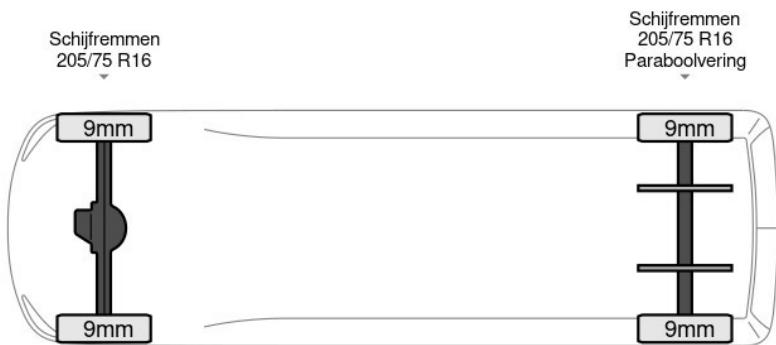

Volkswagen Crafter

Volkswagen Crafter 140pk Open laadbak 420cm lang T... 4x2

Referentienummer: 70237435

excl. BTW
€15.700

transmissie
Handgeschakeld - 6
versnellingen

bouwjaar
1-2018

km.stand
209.801 km

BAS World

basworld.com

info@basworld.com

0413-754265

Mac. Arthurweg
Veghel

**Bekijk dit voertuig
online**

Scan de QR-code en bezichtig dit
voertuig en alle dealer
informatie online.

Beschrijving

AdBlue, Armleuning, Boordcomputer, Chassishoogte: 73, Elektrische spiegelbediening, Koplampstype: halogen, Start / stop systeem, USB, Aantal airbags: 2, Materiaal: steel, Materiaal vloer, Sjorogen. Volkswagen; Crafter 140pk; Open laadbak 420cm lang Trekhaak Airco Cruise Euro6 Pickup Pritsche Airco Trekhaak Cruise control; AdBlue-systeem; Cabine: Enkel; Voorwielaandrijving; Bandenmaat: 205/75 R16; Remmen: schijfremmen; Vooras: Bandenprofiel links: 9 mm; Bandenprofiel rechts: 9 mm; Achteras:...

Kenmerken

Bouwjaar	1-2018	Motorinhoud	1.968 cc
Km. stand	209.801 km	Vermogen	103 kW (138 pk)
Kenteken	V-411-KV	Deuren	0
Brandstof	Diesel	Kleur	Wit
Transmissie	Handgeschakeld - 6 versnellingen	Categorie	Bedrijfswagen

Opties en accessoires

Comfort

- ✓ Elektrische ramen
- ✓ Radio
- ✓ Stuurbekrachtiging
- ✓ Airco
- ✓ Radio
- ✓ Stuurbekrachtiging
- ✓ Airco
- ✓ Cruise control
- ✓ Stuurbekrachtiging
- ✓ Airco
- ✓ Cruise control

Veiligheidssystemen

- ✓ Centrale deurvergrendeling

Waarom kiezen voor Bedrijfswagen.nl

Snel en eenvoudig de geschikte bedrijfswagen vinden

Persoonlijk advies

Ruim aanbod nieuw en gebruikte bedrijfswagens

Snel en vertrouwd in contact met de verkoper

Bedrijfswagen.nl
DE BEDRIJFSWAGENSITE VAN NEDERLAND

info@bedrijfswagen.nl
+31(0)85 - 087 0785