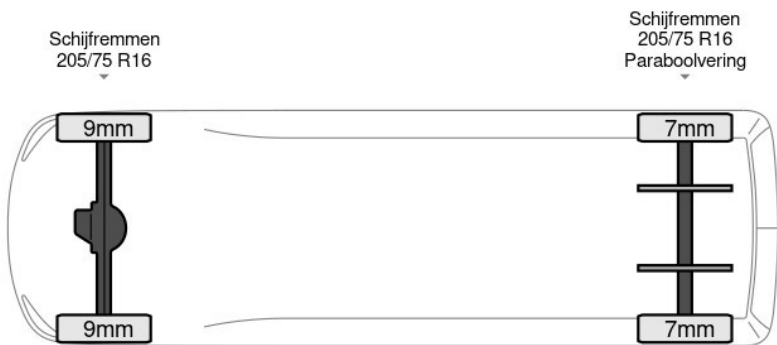

Volkswagen Crafter

Volkswagen Crafter 102pk L3H3 Airco Cruise Parkeers... 4x2

Referentienummer: 70237172

excl. BTW
€20.250

transmissie
Handgeschakeld - 6 versnellingen

bouwjaar
11-2018

km.stand
60.935 km

BAS World

basworld.com

info@basworld.com

0413-754265

Mac. Arthurweg
Veghel

Bekijk dit voertuig online

Scan de QR-code en bezichtig dit voertuig en alle dealer informatie online.

Beschrijving

Aantal zijdeuren: 1, AdBlue, Armleuning, Boordcomputer, Elektrische spiegelbediening, Koplampstype: halogen, Parkeersensoren achter, Parkeersensoren voor, Start / stop systeem, USB, Verwarmde stoelen, Aantal airbags: 2, Achterdeur type: double_doors, Afstand tussen wielkasten: 138, Capaciteit van de opbouw: 11 m3, Deuropening breedte: 154, Deuropeningshoogte: 183, Materiaal vloer, Sjorogen. Volkswagen; Crafter 102pk; L3H3 Airco Cruise Parkeersensoren Stoelverwarming Euro6 11m3 Airco Cruise...

Kenmerken

Bouwjaar	11-2018	Motorinhoud	1.968 cc
Km. stand	60.935 km	Vermogen	75 kW (100 pk)
Kenteken	9Z8C4Z	Deuren	0
Brandstof	Diesel	Kleur	Wit
Transmissie	Handgeschakeld - 6 versnellingen	Categorie	Bedrijfswagen

Opties en accessoires

Comfort

- ✓ Elektrische ramen
- ✓ Radio
- ✓ Stuurbekrachtiging
- ✓ Airco
- ✓ Radio
- ✓ Stuurbekrachtiging
- ✓ Airco
- ✓ Cruise control
- ✓ Stuurbekrachtiging
- ✓ Airco
- ✓ Cruise control

Veiligheidssystemen

- ✓ Centrale deurvergrendeling

Waarom kiezen voor Bedrijfswagen.nl

Snel en eenvoudig de geschikte bedrijfswagen vinden

Persoonlijk advies

Ruim aanbod nieuw en gebruikte bedrijfswagens

Snel en vertrouwd in contact met de verkoper

Bedrijfswagen.nl

DE BEDRIJFSWAGENSITE VAN NEDERLAND

info@bedrijfswagen.nl

+31(0)85 - 087 0785