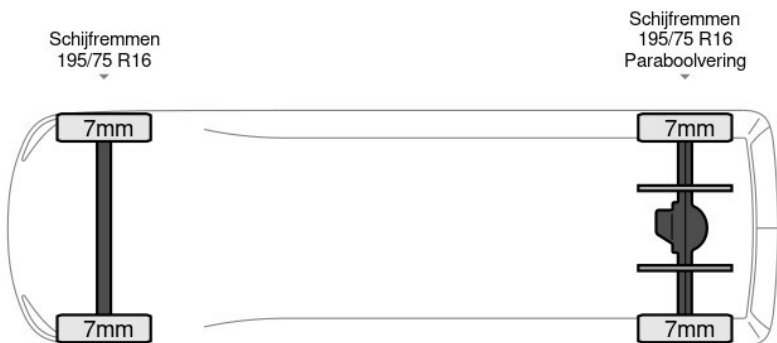

Mercedes-Benz Sprinter

Mercedes Sprinter 514 CDI Kipper met kist 3500kg tre... 4x2

Referentienummer: 70235266

excl. BTW
€30.400

transmissie
Handgeschakeld - 6
versnellingen

bouwjaar
1-2020

km.stand
59.418 km

BAS World

basworld.com

info@basworld.com

0413-754265

Mac. Arthurweg
Veghel

**Bekijk dit voertuig
online**

Scan de QR-code en bezichtig dit
voertuig en alle dealer
informatie online.

Beschrijving

AdBlue, Armleuning, Boordcomputer, Chassishoogte: 68, Elektrische spiegelbediening, Kiepinrichting, Koplampstype: halogen, Multifunctioneel stuurwiel, Start / stop systeem, USB, Aantal airbags: 1, Bouwjaar opbouw: 2019, Materiaal: steel, Materiaal vloer: Mercedes; Sprinter 514 CDI; Kipper met kist 3500kg trekhaak Airco Cruise Tipper Benne Kieper Airco Trekhaak Cruise control; AdBlue-systeem; Constructie: 2019; Cabine: Enkel; Achterwielaandrijving; Bandenmaat: 195/75 R16; Remmen: schijfremmen;...

Kenmerken

Bouwjaar	1-2020	Motorinhoud	2.143 cc
Km. stand	59.418 km	Vermogen	103 kW (138 pk)
Kenteken	709B6T	Deuren	0
Brandstof	Diesel	Kleur	Wit
Transmissie	Handgeschakeld - 6 versnellingen	Categorie	Bedrijfswagen

Opties en accessoires

Comfort

- ✓ Elektrische ramen
- ✓ Radio
- ✓ Stuurbekrachtiging
- ✓ Airco
- ✓ Radio
- ✓ Stuurbekrachtiging
- ✓ Airco
- ✓ Cruise control
- ✓ Stuurbekrachtiging
- ✓ Airco
- ✓ Cruise control

Veiligheidssystemen

- ✓ Centrale deurvergrendeling

Waarom kiezen voor Bedrijfswagen.nl

Snel en eenvoudig de geschikte bedrijfswagen vinden

Ruim aanbod nieuw en gebruikte bedrijfswagens

Persoonlijk advies

Snel en vertrouwd in contact met de verkoper

Bedrijfswagen.nl

DE BEDRIJFSWAGENSITE VAN NEDERLAND

info@bedrijfswagen.nl

+31(0)85 - 087 0785