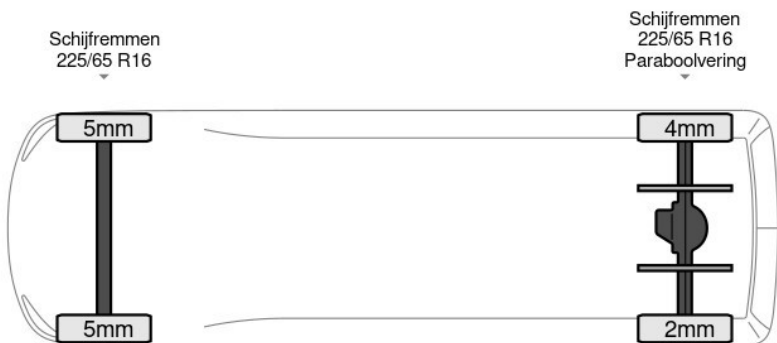

Iveco Daily

Iveco Daily 35S13 Trekhaak Dubbele cabine Airco 7 zit... 4x2

Referentienummer: 70238407

excl. BTW

€10.900

transmissie
Handgeschakeld - 6 versnellingen

bouwjaar
3-2014

km.stand
168.575 km

BAS World

basworld.com

info@basworld.com

0413-754265

Mac. Arthurweg
Veghel

Bekijk dit voertuig online

Scan de QR-code en bezichtig dit voertuig en alle dealer informatie online.

Beschrijving

Aantal zijdeuren: 1, ArMLEuning, Elektrische spiegelbediening, Koplamp type: halogen, Aantal airbags: 1, Achterdeur type: double_doors, Afstand tussen wielkasten: 126, Deuropeningshoogte: 180, Luchtgeveerde stoel, Materiaal vloer. Iveco; Daily 35S13; Trekhaak Dubbele cabine Airco 7 zitplaatsen Trekhaak DOKA Mixto Airco Dubbel cabine Trekhaak; Cabine: Dubbel; Achterwielaandrijving; Bandenmaat: 225/65 R16; Remmen: schijfremmen; Vooras: Bandenprofiel links: 5 mm; Bandenprofiel rechts: 5 mm;...

Kenmerken

Bouwjaar	3-2014	Motorinhoud	2.287 cc
Km. stand	168.575 km	Vermogen	96 kW (128 pk)
Kenteken	VZ-985-Z	Deuren	0
Brandstof	Diesel	Kleur	Wit
Transmissie	Handgeschakeld - 6 versnellingen	Categorie	Bedrijfswagen

Opties en accessoires

Comfort

- ✓ Elektrische ramen
- ✓ Radio
- ✓ Stuurbekrachtiging
- ✓ Airco
- ✓ Radio
- ✓ Stuurbekrachtiging
- ✓ Airco

Veiligheidssystemen

- ✓ Centrale deurvergrendeling

Waarom kiezen voor Bedrijfswagen.nl

Snel en eenvoudig de geschikte bedrijfswagen vinden

Persoonlijk advies

Ruim aanbod nieuw en gebruikte bedrijfswagens

Snel en vertrouwd in contact met de verkoper

Bedrijfswagen.nl

DE BEDRIJFSWAGENSITE VAN NEDERLAND

info@bedrijfswagen.nl

+31(0)85 - 087 0785