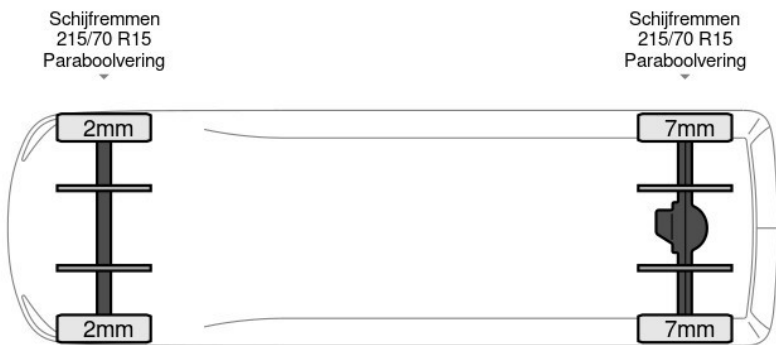

Peugeot Boxer

Peugeot Boxer 130PK Open laadbak Trekhaak Pritsche... 4x2

Referentienummer: 70237949

excl. BTW

€8.700

transmissie
Handgeschakeld - 6
versnellingen

bouwjaar
2-2012

km.stand
244.128 km

ArMLEuning, Elektrische spiegelbediening, Koplampstypen: halogen, Multifunctioneel stuurwiel, Aantal airbags: 1, Materiaal: steel, Materiaal vloer, Sjorogen. Peugeot; Boxer 130PK; Open laadbak Trekhaak Pritsche Pickup Trekhaak; Cabine: Enkel; Achterwielaandrijving; Bandenmaat: 215/70 R15; Remmen: schijfremmen; Vering: parabolvering; Vooras: Bandenprofiel links: 2 mm; Bandenprofiel rechts: 2 mm; Achteras: Bandenprofiel links: 7 mm; Bandenprofiel rechts: 7 mm; 4 cilinders; Gewicht: 2.057kg; GVW:...

Kenmerken

Bouwjaar	2-2012	Motorinhoud	2.198 cc
Km. stand	244.128 km	Vermogen	96 kW (128 pk)
Kenteken	V-285-XH	Deuren	0
Brandstof	Diesel	Kleur	Wit
Transmissie	Handgeschakeld - 6 versnellingen	Categorie	Bedrijfswagen