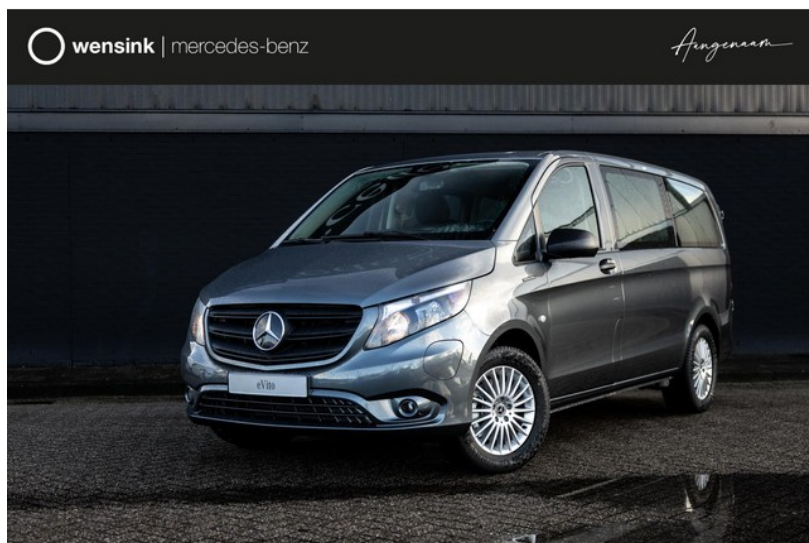

Mercedes-Benz eVito

excl. BTW
€69.250

transmissie
Automaat - Automaat

bouwjaar
0-2024

km.stand
10 km

**Wensink Mercedes-Benz Cars
Leeuwarden**

[wensink.nl](https://www.wensink.nl)

aangenaam@wensink.nl

058 213 2221

Icarusweg
Leeuwarden

Bekijk dit voertuig online

Scan de QR-code en bezichtig dit voertuig en alle dealer informatie online.

Beschrijving

lichtmetalen velgen 17", navigatiesysteem full map, parkeersensor achter, parkeersensor voor, achterklep, achterklep met ruit, achteropkomend verkeer waarschuwing, achteruitrijcamera, alarm klasse 1(startblokkering), alarm klasse 3, Anti doorSlip Regeling, Audio-installatie, Autonomous Emergency Braking, bandenspanningscontrolesysteem, boordcomputer, bots waarschuwing systeem, buitenspiegels elektrisch inklapbaar, buitenspiegels elektrisch verstel- en verwarmbaar, bumpers in carrosseriekleur,...

Kenmerken

Bouwjaar	0-2024	Motorinhoud	0 cc
Km. stand	10 km	Vermogen	150 kW (201 pk)
Kenteken	164146	Deuren	4
Brandstof	Onbekend	Kleur	Grijs
Transmissie	Automaat - Automaat	Categorie	Bedrijfswagen

Opties en accessoires