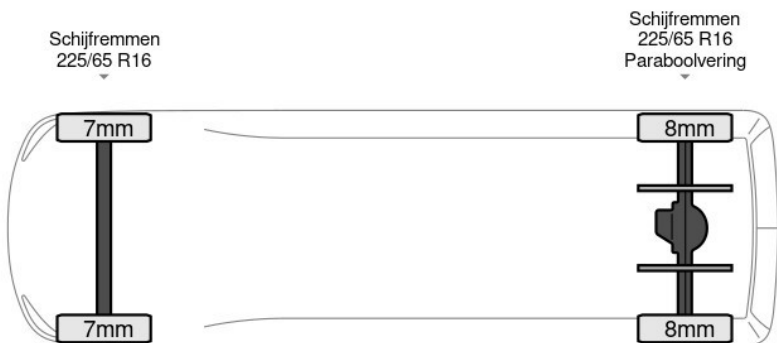

Iveco Daily

Iveco Daily 35S12 L2H2 Euro6 3500kg trekgewicht 12m3 4x2

Referentienummer: 70238504

excl. BTW
€15.600

transmissie
Handgeschakeld - 6
versnellingen

bouwjaar
6-2018

km.stand
91.904 km

BAS World

basworld.com

info@basworld.com

0413-754265

Mac. Arthurweg
Veghel

**Bekijk dit voertuig
online**

Scan de QR-code en bezichtig dit
voertuig en alle dealer
informatie online.

Beschrijving

Aantal zijdeuren: 1, Armleuning, Boordcomputer, Koplamp type: halogen, USB, Antal airbags: 1, Achterdeur type: double_doors, Achteropstap, Afstand tussen wielkasten: 131, Capaciteit van de opbouw: 12 m3, Deuropening breedte: 154, Deuropeningshoogte: 178, Materiaal vloer, Sjorogen. Iveco; Daily 35S12; L2H2 Euro6 3500kg trekgewicht 12m3; Achterwielaandrijving; Bandenmaat: 225/65 R16; Remmen: schijfremmen; Vooras: Bandenprofiel links: 7 mm; Bandenprofiel rechts: 7 mm; Achteras: Bandenprofiel...

Kenmerken

Bouwjaar	6-2018	Motorinhoud	2.287 cc
Km. stand	91.904 km	Vermogen	88 kW (118 pk)
Kenteken	1L1Z0F	Deuren	0
Brandstof	Diesel	Kleur	Wit
Transmissie	Handgeschakeld - 6 versnellingen	Categorie	Bedrijfswagen