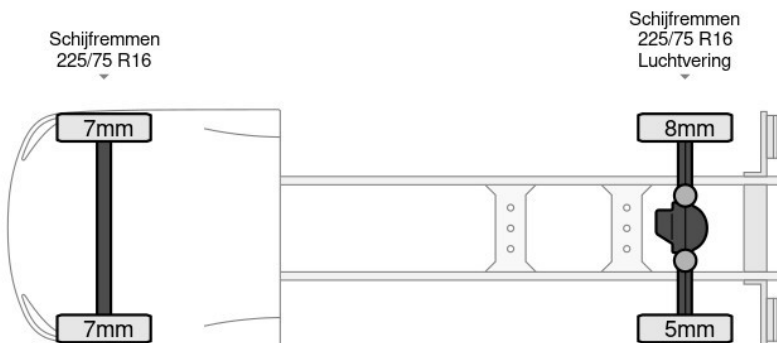

Iveco Daily

Iveco Daily 70C21 3.0L 210PK 375cm wheelbase Luch... 4x2

Referentienummer: 70240832

excl. BTW

€16.300

transmissie
Handgeschakeld - 6
versnellingen

bouwjaar
11-2015

km.stand
125.069 km

BAS World

basworld.com

info@basworld.com

0413-754265

Mac. Arthurweg
Veghel

Bekijk dit voertuig online

Scan de QR-code en bezichtig dit voertuig en alle dealer informatie online.

Beschrijving

ArMLEuning, Boordcomputer, Chassisshoogte: 64, Elektrische spiegelbediening, Koplampstype: halogen, Luchthoorn, Multifunctioneel stuurwiel, Parkeersensoren voor, Tacho: digital, USB, Aantal airbags: 1, Hoeveelheid brandstoftanks: 1, Luchtgeveerde stoel, Materiaal: steel. Iveco; Daily 70C21; 3.0L 210PK 375cm wheelbase Luchtvering Chassis Cabine Fahrgestell Platform Airco Cruise control; Cabine: Enkel; Achterwielaandrijving; Bandenmaat: 225/75 R16; Remmen: schijfremmen; Vooras: Bandenprofiel...

Kenmerken

Bouwjaar	11-2015	Motorinhoud	2.998 cc
Km. stand	125.069 km	Vermogen	154 kW (206 pk)
Kenteken	77-BGK-2	Deuren	0
Brandstof	Diesel	Kleur	Blauw
Transmissie	Handgeschakeld - 6 versnellingen	Categorie	Bedrijfswagen

Opties en accessoires

Comfort

- ✓ Elektrische ramen
- ✓ Radio
- ✓ Stuurbekrachtiging
- ✓ Airco
- ✓ Radio
- ✓ Stuurbekrachtiging
- ✓ Airco
- ✓ Cruise control
- ✓ Stuurbekrachtiging
- ✓ Airco
- ✓ Cruise control

Veiligheidssystemen

- ✓ Centrale deurvergrendeling

Waarom kiezen voor Bedrijfswagen.nl

Snel en eenvoudig de geschikte bedrijfswagen vinden

Ruim aanbod nieuw en gebruikte bedrijfswagens

Persoonlijk advies

Snel en vertrouwd in contact met de verkoper

Bedrijfswagen.nl

DE BEDRIJFSWAGENSITE VAN NEDERLAND

info@bedrijfswagen.nl

+31(0)85 - 087 0785