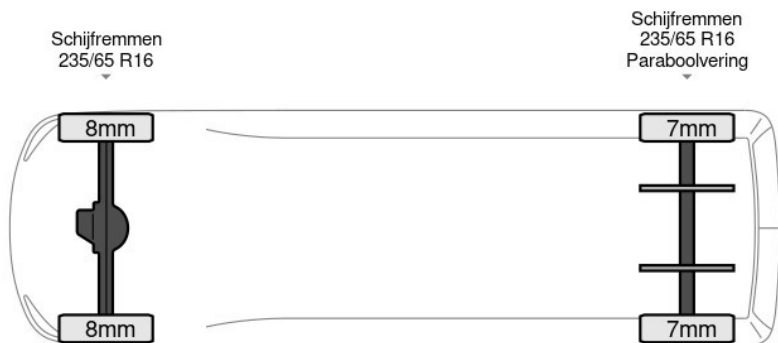

Mercedes-Benz Sprinter

Mercedes Sprinter 314 CDI Laadklep Zijdeur Airco Crui... 4x2

Referentienummer: 70237900

excl. BTW
€26.700

transmissie
Handgeschakeld - 6
versnellingen

bouwjaar
4-2019

km.stand
104.912 km

BAS World

basworld.com

info@basworld.com

0413-754265

Mac. Arthurweg
Veghel

**Bekijk dit voertuig
online**

Scan de QR-code en bezichtig dit
voertuig en alle dealer
informatie online.

Beschrijving

Aantal zijdeuren: 1, AdBlue, Boordcomputer, Chassishoogte: 56, Elektrische spiegelbediening, Koplamp type: halogen, Multifunctioneel stuurwiel, Start / stop systeem, Touch screen, USB, Aantal airbags: 1, Achterdeur type: tailgate, Bindrails, Bouwjaar van de laadklep: 2019, Capaciteit van de opbouw: 19 m3, Deuropening breedte: 210, Deuropeningshoogte: 221, Materiaal vloer, Spoiler. Mercedes; Sprinter 314 CDI; Laadklep Zijdeur Airco Cruise MBUX Meubelbak Koffer Gesloten laadbak 19m3 Airco Cruise...

Kenmerken

Bouwjaar	4-2019	Motorinhoud	2.143 cc
Km. stand	104.912 km	Vermogen	103 kW (138 pk)
Kenteken	0S4Q9N	Deuren	0
Brandstof	Diesel	Kleur	Wit
Transmissie	Handgeschakeld - 6 versnellingen	Categorie	Bedrijfswagen

Opties en accessoires

Comfort

- ✓ Elektrische ramen
- ✓ Radio
- ✓ Stuurbechrachtiging
- ✓ Airco
- ✓ Radio
- ✓ Stuurbechrachtiging
- ✓ Airco
- ✓ Cruise control
- ✓ Stuurbechrachtiging
- ✓ Airco
- ✓ Cruise control

Veiligheidssystemen

- ✓ Centrale deurvergending

Waarom kiezen voor Bedrijfswagen.nl

Snel en eenvoudig de geschikte bedrijfswagen vinden

Persoonlijk advies

Ruim aanbod nieuw en gebruikte bedrijfswagens

Snel en vertrouwd in contact met de verkoper

Bedrijfswagen.nl
DE BEDRIJFSWAGENSITE VAN NEDERLAND

info@bedrijfswagen.nl
+31(0)85 - 087 0785