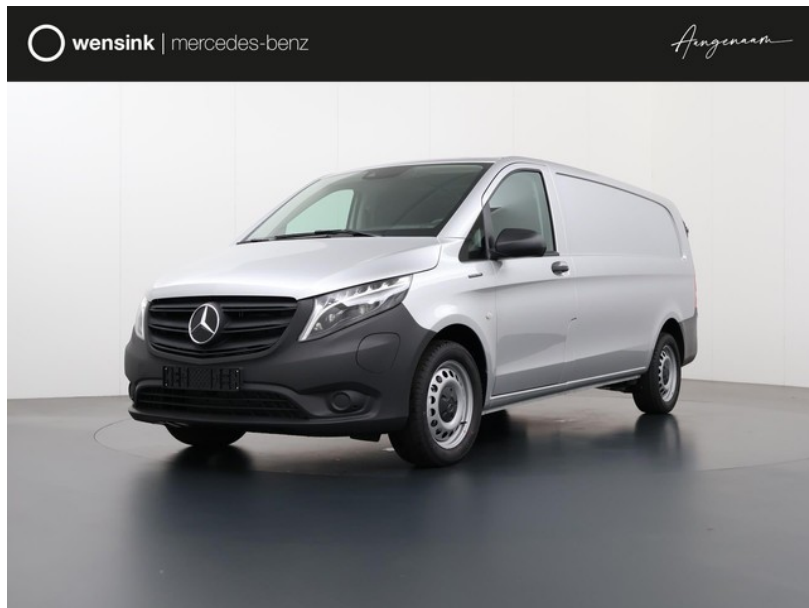

Mercedes-Benz eVito

excl. BTW
€59.113

transmissie
Automaat - Automaat

bouwjaar
0-2024

km.stand
1 km

**Wensink
Mercedes-Benz
Cars Nijmegen**

[wensink.nl](https://www.wensink.nl)

aangenaam@wensink.nl

024 372 7374

Hogelandsweg 98
Nijmegen

Bekijk dit voertuig online

Scan de QR-code en bezichtig dit
voertuig en alle dealer
informatie online.

Beschrijving

bestuurdersstoel in hoogte verstelbaar, bestuurdersstoel verwarmd, comfortstoel(en), lendesteunen (verstelbaar), navigatiesysteem full map, passagiersstoel in hoogte verstelbaar, zijschuifdeur rechts, achterklep, achteropkomend verkeer waarschuwing, alarm klasse 1(startblokkering), Autonomous Emergency Braking, bandenspanningscontrolesysteem, boordcomputer, buitenspiegels verwarmbaar, centrale deurvergrendeling met afstandsbediening, connected services, dimlichten automatisch, elektrische...