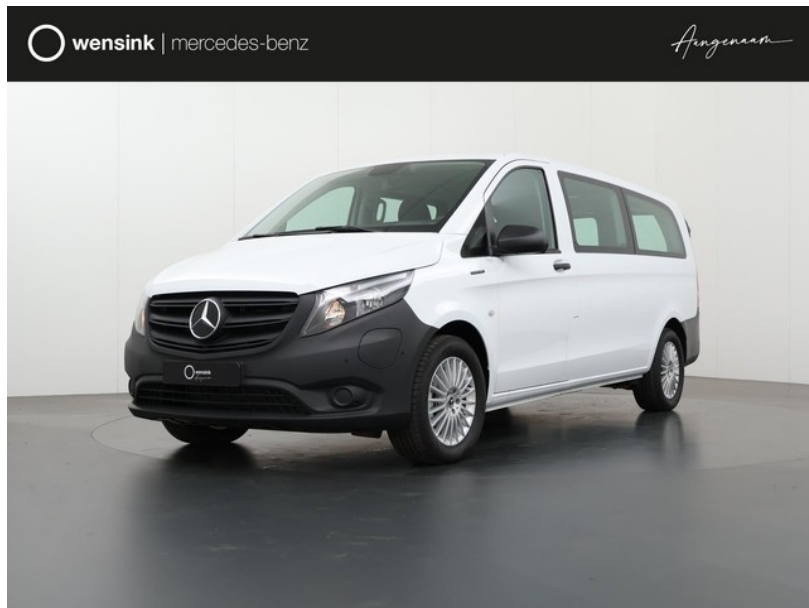

# Mercedes-Benz eVito

excl. BTW  
**€67.770**

transmissie  
Automaat - Automaat

bouwjaar  
0-2024

km.stand  
10 km

**Wensink  
Mercedes-Benz  
Cars Nijmegen**

[wensink.nl](https://www.wensink.nl)

[aangenaam@wensink.nl](mailto:aangenaam@wensink.nl)