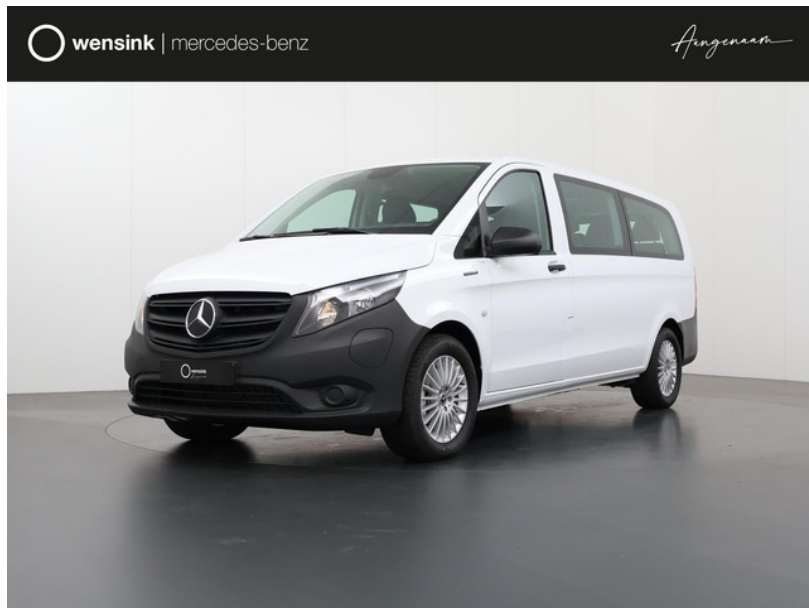

Mercedes-Benz eVito

excl. BTW
€68.770

transmissie
Automaat - Automaat

bouwjaar
0-2024

km.stand
10 km

**Wensink
Mercedes-Benz
Zwolle Cars**

[wensink.nl](https://www.wensink.nl)

aangenaam@wensink.nl

038 455 5005

Lippestraat
Zwolle

Bekijk dit voertuig online

Scan de QR-code en bezichtig dit
voertuig en alle dealer
informatie online.

Beschrijving

lichtmetalen velgen 17", achterklep, achterklep met ruit, achteropkomend verkeer waarschuwing, alarm klasse 1(startblokkering), Anti doorSlip Regeling, Audio-installatie, Autonomous Emergency Braking, bandenspanningscontrolesysteem, boordcomputer, bots waarschuwing systeem, buitenspiegels elektrisch verstel- en verwarmbaar, centrale deurvergrendeling met afstandsbediening, comfortstoel(en), connected services, DAB ontvanger, dimlichten automatisch, elektrische ramen voor, Elektronisch...

Kenmerken

Bouwjaar	0-2024	Motorinhoud	0 cc
Km. stand	10 km	Vermogen	150 kW (201 pk)
Kenteken	164141	Deuren	4
Brandstof	Onbekend	Kleur	Wit
Transmissie	Automaat - Automaat	Categorie	Bedrijfswagen

Opties en accessoires