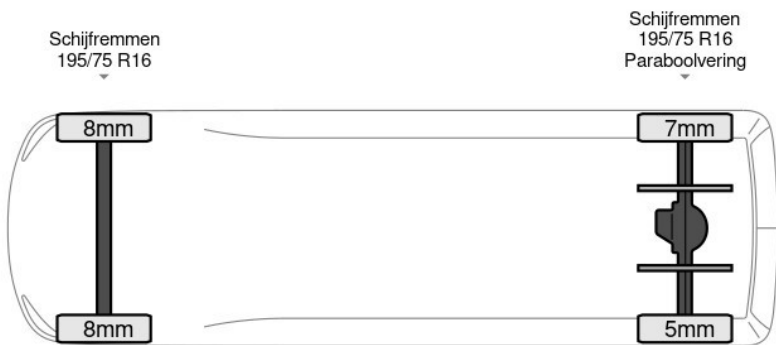

Iveco Daily

Iveco Daily 35C13 L2H2 Dubbellucht Airco Cruise 12m... 4x2

Referentienummer: 70240721

excl. BTW
€10.750

transmissie
Handgeschakeld - 6 versnellingen

bouwjaar
9-2015

km.stand
218.231 km

BAS World

basworld.com

info@basworld.com

0413-754265

Mac. Arthurweg
Veghel

Bekijk dit voertuig online

Scan de QR-code en bezichtig dit voertuig en alle dealer informatie online.

Beschrijving

Aantal zijdeuren: 1, Armleuning, Boordcomputer, Elektrische spiegelbediening, Koplampstype: halogen, Multifunctioneel stuurwiel, USB, Aantal airbags: 1, Achterdeur type: double_doors, Achteropstap, Afstand tussen wielkasten: 131, Capaciteit van de opbouw: 12 m3, Deuropening breedte: 153, Deuropeningshoogte: 176, Materiaal vloer, Sjorogen. Iveco; Daily 35C13; L2H2 Dubbellucht Airco Cruise 12m3 Airco Cruise control; Cabine: Enkel; Achterwielaandrijving; Bandenmaat: 195/75 R16; Remmen...

Kenmerken

Bouwjaar	9-2015	Motorinhoud	2.287 cc
Km. stand	218.231 km	Vermogen	96 kW (128 pk)
Kenteken	50ZZ0M	Deuren	0
Brandstof	Diesel	Kleur	Wit
Transmissie	Handgeschakeld - 6 versnellingen	Categorie	Bedrijfswagen

Opties en accessoires

Comfort

- ✓ Elektrische ramen
- ✓ Radio
- ✓ Stuurbekrachtiging
- ✓ Airco
- ✓ Radio
- ✓ Stuurbekrachtiging
- ✓ Airco
- ✓ Cruise control
- ✓ Stuurbekrachtiging
- ✓ Airco
- ✓ Cruise control

Veiligheidssystemen

- ✓ Centrale deurvergrendeling

Waarom kiezen voor Bedrijfswagen.nl

Snel en eenvoudig de geschikte bedrijfswagen vinden

Ruim aanbod nieuw en gebruikte bedrijfswagens

Persoonlijk advies

Snel en vertrouwd in contact met de verkoper

Bedrijfswagen.nl
DE BEDRIJFSWAGENSITE VAN NEDERLAND

info@bedrijfswagen.nl
+31(0)85 - 087 0785