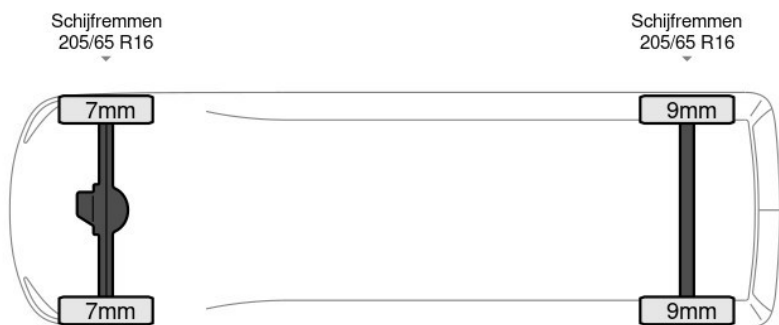

Opel Vivaro

Opel Vivaro 120PK L2H1 Navi Airco Cruise Euro6 6m3... 4x2

Referentienummer: 70241950

excl. BTW

€10.800

transmissie
Handgeschakeld - 6
versnellingen

bouwjaar
2-2018

km.stand
111.255 km

BAS World

basworld.com

info@basworld.com

0413-754265

Mac. Arthurweg
Veghel

**Bekijk dit voertuig
online**

Scan de QR-code en bezichtig dit
voertuig en alle dealer
informatie online.

Beschrijving

Aantal zijdeuren: 1, AdBlue, Armleuning, Boordcomputer, Elektrische spiegelbediening, Koplamp type: halogen, Lat om lat betimmering, Multifunctioneel stuurwiel, Navigatie systeem, Parkeersensoren achter, Touch screen, USB, Aantal airbags: 1, Achterdeur type: double_doors, Afstand tussen wielkasten: 130, Capaciteit van de opbouw: 6 m3, Deuropening breedte: 139, Deuropeningshoogte: 130, Materiaal vloer, Sjorogen. Opel; Vivaro 120PK; L2H1 Navi Airco Cruise Euro6 6m3 Airco Cruise control;...

Kenmerken

Bouwjaar	2-2018	Motorinhoud	1.598 cc
Km. stand	111.255 km	Vermogen	88 kW (118 pk)
Kenteken	V-621-KV	Deuren	0
Brandstof	Diesel	Kleur	Rood
Transmissie	Handgeschakeld - 6 versnellingen	Categorie	Bedrijfswagen

Opties en accessoires

Comfort

- ✓ Elektrische ramen
- ✓ Radio
- ✓ Stuurbekrachtiging
- ✓ Airco
- ✓ Radio
- ✓ Stuurbekrachtiging
- ✓ Airco
- ✓ Cruise control
- ✓ Stuurbekrachtiging
- ✓ Airco
- ✓ Cruise control

Veiligheidssystemen

- ✓ Centrale deurvergrendeling

Waarom kiezen voor Bedrijfswagen.nl

Snel en eenvoudig de geschikte bedrijfswagen vinden

Persoonlijk advies

Ruim aanbod nieuw en gebruikte bedrijfswagens

Snel en vertrouwd in contact met de verkoper

Bedrijfswagen.nl

DE BEDRIJFSWAGENSITE VAN NEDERLAND

info@bedrijfswagen.nl

+31(0)85 - 087 0785