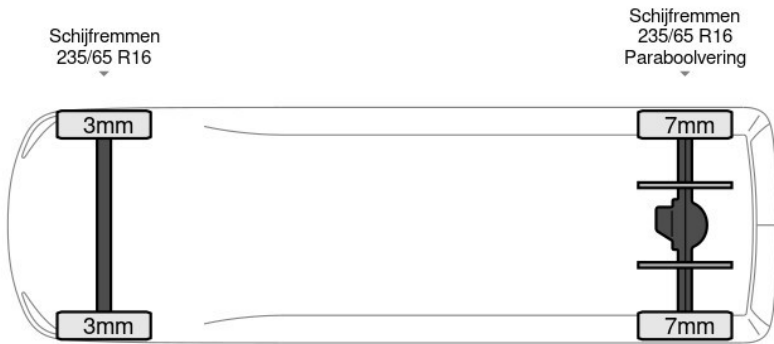

Iveco Daily

Iveco Daily 35S16 Automaat L2H3 Hoog dak Navi Crui... 4x2

Referentienummer: 70240671

excl. BTW
€14.700

transmissie
Automaat - Automaat

bouwjaar
6-2017

km.stand
195.718 km

BAS World

basworld.com

info@basworld.com

0413-754265

Mac. Arthurweg
Veghel

Bekijk dit voertuig online

Scan de QR-code en bezichtig dit voertuig en alle dealer informatie online.

Beschrijving

Aantal zijdeuren: 1, Achteruitrijcamera, Armleuning, Boordcomputer, Elektrische spiegelbediening, Koplamp type: halogen, Multifunctioneel stuurwiel, Navigatie systeem, Touch screen, USB, Aantal airbags: 1, Achterdeur type: double_doors, Achteropstap, Afstand tussen wielkasten: 134, Bindrails, Capaciteit van de opbouw: 13 m3, Deuropening breedte: 153, Deuropeningshoogte: 198, Luchtgeveerde stoel, Materiaal vloer, Sjorogen. Iveco; Daily 35S16; Automaat L2H3 Hoog dak Navi Cruise Trekhaak Airco...

Kenmerken

Bouwjaar	6-2017	Motorinhoud	2.287 cc
Km. stand	195.718 km	Vermogen	118 kW (158 pk)
Kenteken	4D4H0D	Deuren	0
Brandstof	Diesel	Kleur	Grijs
Transmissie	Automaat - Automaat	Categorie	Bedrijfswagen

Opties en accessoires

Comfort

- ✓ Elektrische ramen
- ✓ Radio
- ✓ Stuurbekrachtiging
- ✓ Airco
- ✓ Radio
- ✓ Stuurbekrachtiging
- ✓ Airco
- ✓ Cruise control
- ✓ Stuurbekrachtiging
- ✓ Airco
- ✓ Cruise control

Veiligheidssystemen

- ✓ Centrale deurvergrendeling

Waarom kiezen voor Bedrijfswagen.nl

Snel en eenvoudig de geschikte bedrijfswagen vinden

Ruim aanbod nieuw en gebruikte bedrijfswagens

Persoonlijk advies

Snel en vertrouwd in contact met de verkoper

Bedrijfswagen.nl
DE BEDRIJFSWAGENSITE VAN NEDERLAND

info@bedrijfswagen.nl
+31(0)85 - 087 0785