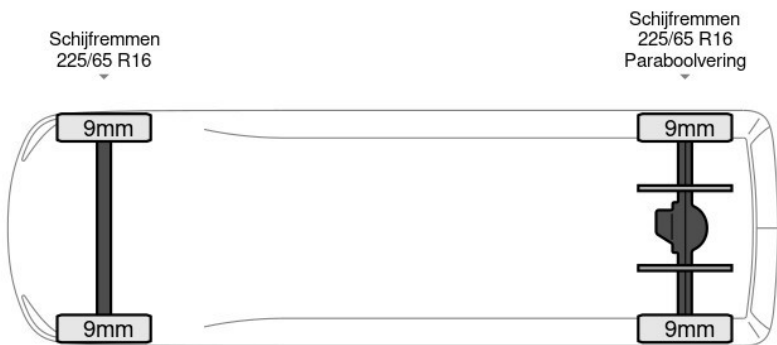

Iveco Daily

Iveco Daily 35S12 L2H2 3500KG Airco Cruise Euro6 1... 4x2

Referentienummer: 70241721

excl. BTW
€19.800

transmissie
Handgeschakeld - 6 versnellingen

bouwjaar
9-2020

km.stand
85.873 km

BAS World

basworld.com

info@basworld.com

0413-754265

Mac. Arthurweg
Veghel

Bekijk dit voertuig online

Scan de QR-code en bezichtig dit voertuig en alle dealer informatie online.

Beschrijving

Aantal zijdeuren: 1, AdBlue, Armleuning, Boordcomputer, Elektrische spiegelbediening, Koplamp type: halogen, Multifunctioneel stuurwiel, Start / stop systeem, USB, Aantal airbags: 1, Achterdeur type: double_doors, Achteropstap, Afstand tussen wielkasten: 124, Capaciteit van de opbouw: 12 m3, Deuropening breedte: 153, Deuropeningshoogte: 178, Luchtgeveerde stoel, Materiaal vloer, Sjorogen. Iveco; Daily 35S12; L2H2 3500KG Airco Cruise Euro6 12m3 Airco Cruise control; AdBlue-systeem; Cabine:...

Kenmerken

Bouwjaar	9-2020	Motorinhoud	2.287 cc
Km. stand	85.873 km	Vermogen	88 kW (118 pk)
Kenteken	5U7W9X	Deuren	0
Brandstof	Diesel	Kleur	Wit
Transmissie	Handgeschakeld - 6 versnellingen	Categorie	Bedrijfswagen

Opties en accessoires

Comfort

- ✓ Elektrische ramen
- ✓ Radio
- ✓ Stuurbekrachtiging
- ✓ Airco
- ✓ Radio
- ✓ Stuurbekrachtiging
- ✓ Airco
- ✓ Cruise control
- ✓ Stuurbekrachtiging
- ✓ Airco
- ✓ Cruise control

Veiligheidssystemen

- ✓ Centrale deurvergrendeling

Waarom kiezen voor Bedrijfswagen.nl

Snel en eenvoudig de geschikte bedrijfswagen vinden

Ruim aanbod nieuw en gebruikte bedrijfswagens

Persoonlijk advies

Snel en vertrouwd in contact met de verkoper

Bedrijfswagen.nl

DE BEDRIJFSWAGENSITE VAN NEDERLAND

info@bedrijfswagen.nl

+31(0)85 - 087 0785