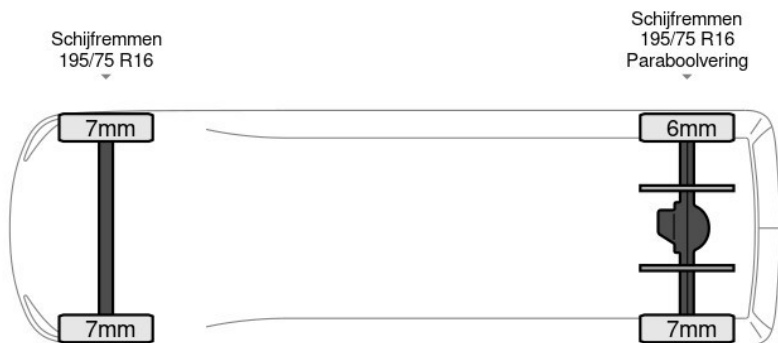

Iveco Daily

Iveco Daily 35C16 Automaat Euro6 Laadklep Bakwage... 4x2

Referentienummer: 70238021

excl. BTW
€29.700

transmissie
Automaat - Automaat

bouwjaar
5-2018

km.stand
91.979 km

BAS World

basworld.com

info@basworld.com

0413-754265

Mac. Arthurweg
Veghel

Bekijk dit voertuig online

Scan de QR-code en bezichtig dit voertuig en alle dealer informatie online.

Beschrijving

Aantal zijdeuren: 1, Armleuning, Boordcomputer, Chassishoogte: 59, Elektrische spiegelbediening, Koplampstype: halogen, Multifunctioneel stuurwiel, USB, Aantal airbags: 1, Achterdeur type: tailgate, Bouwjaar opbouw: 2018, Deuropening breedte: 212, Deuropeningshoogte: 232, Luchtgeveerde stoel, Materiaal vloer, Spoiler. Iveco; Daily 35C16; Automaat Euro6 Laadklep Bakwagen Airco Cruise Meubelbak Koffer Gesloten Laadbak Airco Cruise control; Hi-Matic, 8 versn., Automaat; Constructie: 2018; Cabine:...

Kenmerken

Bouwjaar	5-2018	Motorinhoud	2.287 cc
Km. stand	91.979 km	Vermogen	118 kW (158 pk)
Kenteken	V-832-PL	Deuren	0
Brandstof	Diesel	Kleur	Wit
Transmissie	Automaat - Automaat	Categorie	Bedrijfswagen

Opties en accessoires

Comfort

- ✓ Elektrische ramen
- ✓ Radio
- ✓ Stuurbekrachtiging
- ✓ Airco
- ✓ Radio
- ✓ Stuurbekrachtiging
- ✓ Airco
- ✓ Cruise control
- ✓ Stuurbekrachtiging
- ✓ Airco
- ✓ Cruise control

Veiligheidssystemen

- ✓ Centrale deurvergrendeling

Waarom kiezen voor Bedrijfswagen.nl

Snel en eenvoudig de geschikte bedrijfswagen vinden

Persoonlijk advies

Ruim aanbod nieuw en gebruikte bedrijfswagens

Snel en vertrouwd in contact met de verkoper

Bedrijfswagen.nl
DE BEDRIJFSWAGENSITE VAN NEDERLAND

info@bedrijfswagen.nl
+31(0)85 - 087 0785