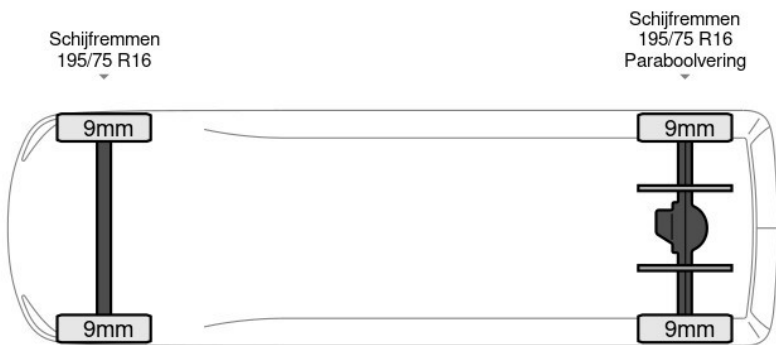

Iveco Daily

Iveco Daily 35C16 Nwe model Laadklep Dubbellucht B... 4x2

Referentienummer: 70241223

excl. BTW
€26.400

transmissie
Handgeschakeld - 6
versnellingen

bouwjaar
1-2020

km.stand
80.646 km

BAS World

basworld.com

info@basworld.com

0413-754265

Mac. Arthurweg
Veghel

**Bekijk dit voertuig
online**

Scan de QR-code en bezichtig dit
voertuig en alle dealer
informatie online.

Beschrijving

AdBlue, Armleuning, Boordcomputer, Chassishoogte: 60, Elektrische spiegelbediening, Koplampstype: halogen, Multifunctioneel stuurwiel, Start / stop systeem, USB, Aantal airbags: 1, Achterdeur type: tailgate, Bindrails, Deuropening breedte: 195, Deuropeningshoogte: 213, Luchtgeveerde stoel, Materiaal: plywood, Materiaal vloer, Spoiler. Iveco; Daily 35C16; Nwe model Laadklep Dubbellucht Bakwagen Airco Cruise Meubelbak Koffer Gesloten laadbak Airco Cruise control; AdBlue-systeem; Cabine: Enkel;...

Kenmerken

Bouwjaar	1-2020	Motorinhoud	2.287 cc
Km. stand	80.646 km	Vermogen	118 kW (158 pk)
Kenteken	3E1A3A	Deuren	0
Brandstof	Diesel	Kleur	Wit
Transmissie	Handgeschakeld - 6 versnellingen	Categorie	Bedrijfswagen