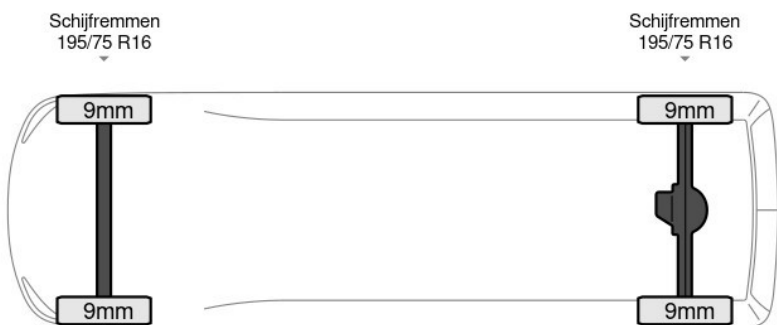

# Iveco Daily

Iveco Daily 35C16 Automaat Dubbellucht Laadklep Air... 4x2

Referentienummer: 70241944

excl. BTW

**€31.900**

transmissie  
Automaat - Automaat

bouwjaar  
4-2021

km.stand  
51.937 km

## Beschrijving

AdBlue, Armleuning, Boordcomputer, Chassishoogte: 57, Elektrische spiegelbediening, Koplamp type: halogen, Merk reserveband, Multifunctioneel stuurwiel, Reserveband, Start / stop systeem, USB, Aantal airbags: 1, Achterdeur type: tailgate, Bouwjaar van de laadklep: 2021, Deuropening breedte: 194, Deuropeningshoogte: 213, Luchtgeveerde stoel, Materiaal vloer, Spoiler. Iveco; Daily 35C16; Automaat Dubbellucht Laadklep Airco Cruise Bakwagen Meubelbak Koffer Gesloten laadbak Airco Cruise control;...