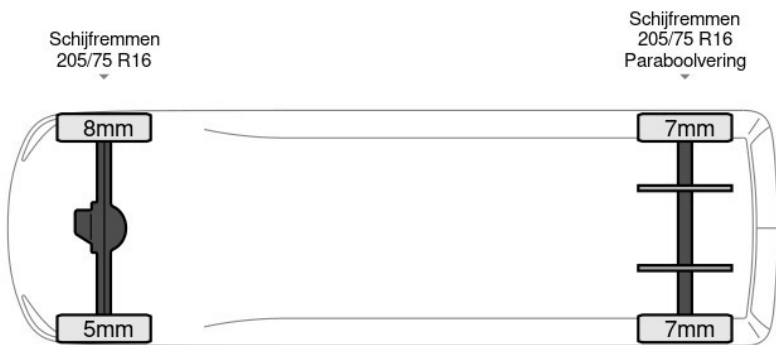

Volkswagen Crafter

Volkswagen Crafter 140pk L4H3 Airco Cruise Imperiaal... 4x2

Referentienummer: 70239590

excl. BTW
€10.700

transmissie
Handgeschakeld - 6
versnellingen

bouwjaar
7-2017

km.stand
367.088 km

BAS World

basworld.com

info@basworld.com

0413-754265

Mac. Arthurweg
Veghel

**Bekijk dit voertuig
online**

Scan de QR-code en bezichtig dit
voertuig en alle dealer
informatie online.

Beschrijving

Aantal zijdeuren: 1, Achteruitrijcamera, AdBlue, Armleuning, Boordcomputer, Elektrische spiegelbediening, Koplamp type: halogen, Navigatie systeem, Parkeersensoren achter, Parkeersensoren voor, Start / stop systeem, Touch screen, USB, Aantal airbags: 2, Achterdeur type: double_doors, Achteropstap, Afstand tussen wielkasten: 138, Capaciteit van de opbouw: 14 m3, Deuropening breedte: 154, Deuropeningshoogte: 182, Imperiaal, Materiaal vloer, Sjorogen. Volkswagen; Crafter 140pk; L4H3 Airco Cruise...

Kenmerken

Bouwjaar	7-2017	Motorinhoud	1.968 cc
Km. stand	367.088 km	Vermogen	103 kW (138 pk)
Kenteken	V-951-HJ	Deuren	0
Brandstof	Diesel	Kleur	Wit
Transmissie	Handgeschakeld - 6 versnellingen	Categorie	Bedrijfswagen

Opties en accessoires

Comfort

- ✓ Elektrische ramen
- ✓ Radio
- ✓ Stuurbekrachtiging
- ✓ Airco
- ✓ Radio
- ✓ Stuurbekrachtiging
- ✓ Airco
- ✓ Cruise control
- ✓ Stuurbekrachtiging
- ✓ Airco
- ✓ Cruise control

Veiligheidssystemen

- ✓ Centrale deurvergrendeling

Waarom kiezen voor Bedrijfswagen.nl

Snel en eenvoudig de geschikte bedrijfswagen vinden

Persoonlijk advies

Ruim aanbod nieuw en gebruikte bedrijfswagens

Snel en vertrouwd in contact met de verkoper

Bedrijfswagen.nl

DE BEDRIJFSWAGENSITE VAN NEDERLAND

info@bedrijfswagen.nl

+31(0)85 - 087 0785