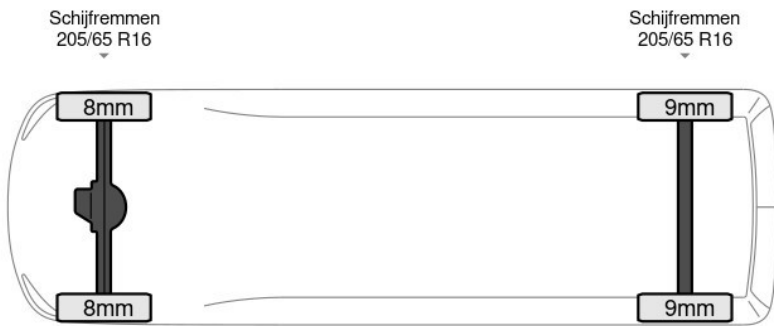

Renault Trafic

Renault Trafic 100pk L2H1 Dubbel Cabine 6 persoons ... 4x2

Referentienummer: 70239599

excl. BTW
€13.850

transmissie
Handgeschakeld - 6
versnellingen

bouwjaar
2-2017

km.stand
112.000 km

BAS World

basworld.com

info@basworld.com

0413-754265

Mac. Arthurweg
Veghel

**Bekijk dit voertuig
online**

Scan de QR-code en bezichtig dit
voertuig en alle dealer
informatie online.

Beschrijving

Aantal zijdeuren: 1, AdBlue, Armleuning, Boordcomputer, Elektrische spiegelbediening, ISOFIX, Koplamp type: halogen, USB, Aantal airbags: 1, Achterdeur type: double_doors, Afstand tussen wielkasten: 126, Capaciteit van de opbouw: 4 m3, Deuropening breedte: 139, Deuropeningshoogte: 129, Materiaal vloer, Sjorogen. Renault; Trafic 100pk; L2H1 Dubbel Cabine 6 persoons Euro6 4m3 Dubbel cabine; AdBlue-systeem; Cabine: Dubbel; Voorwielaandrijving; Bandenmaat: 205/65 R16; Remmen: schijfremmen; Vooras:...

Kenmerken

Bouwjaar	2-2017	Motorinhoud	1.598 cc
Km. stand	112.000 km	Vermogen	74 kW (99 pk)
Kenteken	4P9G0F	Deuren	0
Brandstof	Diesel	Kleur	Wit
Transmissie	Handgeschakeld - 6 versnellingen	Categorie	Bedrijfswagen

Opties en accessoires

Comfort

- ✓ Elektrische ramen
- ✓ Radio
- ✓ Stuurbekrachtiging
- ✓ Radio
- ✓ Stuurbekrachtiging

Veiligheidssystemen

- ✓ Centrale deurvergrendeling
- ✓ Getint glas

Waarom kiezen voor Bedrijfswagen.nl

- Snel en eenvoudig de geschikte bedrijfswagen vinden
- Ruim aanbod nieuw en gebruikte bedrijfswagens

- Persoonlijk advies
- Snel en vertrouwd in contact met de verkoper

Bedrijfswagen.nl
DE BEDRIJFSWAGENSITE VAN NEDERLAND

info@bedrijfswagen.nl
+31(0)85 - 087 0785