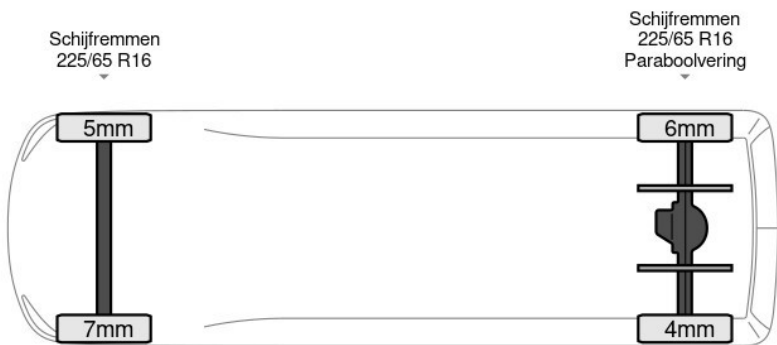

Iveco Daily

Iveco Daily 35S14 Automaat Laadklep Zijdeur Bakwag... 4x2

Referentienummer: 70240418

excl. BTW
€29.400

transmissie
Automaat - Automaat

bouwjaar
7-2021

km.stand
61.276 km

BAS World

basworld.com

info@basworld.com

0413-754265

Mac. Arthurweg
Veghel

Bekijk dit voertuig online

Scan de QR-code en bezichtig dit voertuig en alle dealer informatie online.

Beschrijving

Aantal zijdeuren: 1, Achteruitrijcamera, AdBlue, ArMLEuning, Boordcomputer, Chassishoogte: 60, Elektrische spiegelbediening, Koplamp type: halogen, Multifunctioneel stuurwiel, Start / stop systeem, USB, Verwarmde stoelen, Aantal airbags: 1, Achterdeur type: tailgate, Bindrails, Bouwjaar van de laadklep: 2021, Deuropening breedte: 206, Deuropeningshoogte: 197, Luchtgeveerde stoel, Materiaal vloer, Spoiler. Iveco; Daily 35S14; Automaat Laadklep Zijdeur Bakwagen Airco Cruise Koffer Gesloten...

Kenmerken

Bouwjaar	7-2021	Motorinhoud	2.287 cc
Km. stand	61.276 km	Vermogen	103 kW (138 pk)
Kenteken	9K6L4V	Deuren	0
Brandstof	Diesel	Kleur	Wit
Transmissie	Automaat - Automaat	Categorie	Bedrijfswagen

Opties en accessoires