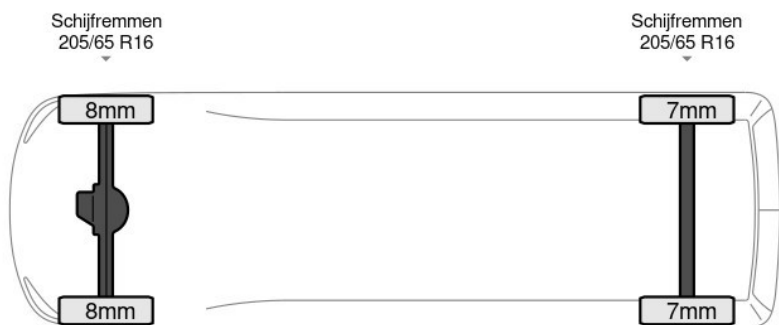

Opel Vivaro

Opel Vivaro 120PK L2H1 Navi Airco Cruise Euro6 6m3... 4x2

Referentienummer: 70243285

excl. BTW

€10.400

transmissie
Handgeschakeld - 6
versnellingen

bouwjaar
2-2018

km.stand
131.250 km

BAS World

basworld.com

info@basworld.com

0413-754265

Mac. Arthurweg
Veghel

**Bekijk dit voertuig
online**

Scan de QR-code en bezichtig dit
voertuig en alle dealer
informatie online.

Beschrijving

Aantal zijdeuren: 1, AdBlue, Armleuning, Boordcomputer, Elektrische spiegelbediening, Koplamp type: halogen, Lat om lat betimmering, Merk reserveband, Multifunctioneel stuurwiel, Navigatie systeem, Parkeersensoren achter, Reserveband, Touch screen, USB, Aantal airbags: 1, Achterdeur type: double doors, Afstand tussen wielkasten: 126, Capaciteit van de opbouw: 6 m3, Deuropening breedte: 139, Deuropeningshoogte: 130, Materiaal vloer, Sjorogen. Opel; Vivaro 120PK; L2H1 Navi Airco Cruise Euro6 6m3...

Kenmerken

Bouwjaar	2-2018	Motorinhoud	1.598 cc
Km. stand	131.250 km	Vermogen	88 kW (118 pk)
Kenteken	V-613-KV	Deuren	0
Brandstof	Diesel	Kleur	Rood
Transmissie	Handgeschakeld - 6 versnellingen	Categorie	Bedrijfswagen

Opties en accessoires

Comfort

- ✓ Elektrische ramen
- ✓ Radio
- ✓ Stuurbekrachtiging
- ✓ Airco
- ✓ Radio
- ✓ Stuurbekrachtiging
- ✓ Airco
- ✓ Cruise control
- ✓ Stuurbekrachtiging
- ✓ Airco
- ✓ Cruise control

Veiligheidssystemen

- ✓ Centrale deurvergrendeling

Waarom kiezen voor Bedrijfswagen.nl

Snel en eenvoudig de geschikte bedrijfswagen vinden

Persoonlijk advies

Ruim aanbod nieuw en gebruikte bedrijfswagens

Snel en vertrouwd in contact met de verkoper

Bedrijfswagen.nl

DE BEDRIJFSWAGENSITE VAN NEDERLAND

info@bedrijfswagen.nl

+31(0)85 - 087 0785