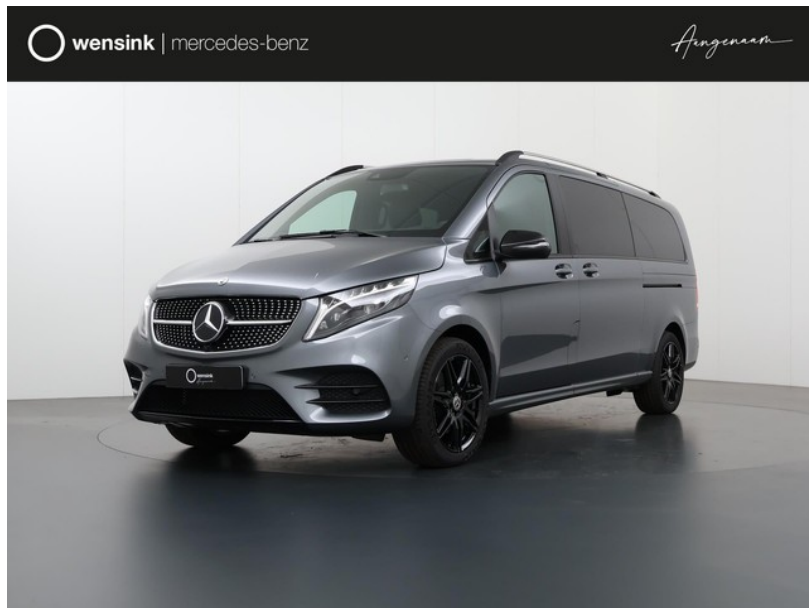

Mercedes-Benz V-klasse

excl. BTW
€89.840

transmissie
Automaat - Automaat

bouwjaar
0-2024

km.stand
1 km

**Wensink Mercedes-Benz Cars
Doetinchem**

[wensink.nl](https://www.wensink.nl)

aangenaam@wensink.nl

0314 399799

Havenstraat
Doetinchem

Bekijk dit voertuig online

Scan de QR-code en bezichtig dit voertuig en alle dealer informatie online.

Beschrijving

airco separaat achter, cruise control adaptief, LED koplampen, lichtmetalen velgen 17", navigatiesysteem full map, parkeer assistent, parkeersensor voor en achter, achterbank derde, achteropkomend verkeer waarschuwing, achterrait apart te openen, achterspoiler, alarm klasse 1(startblokkering), alarm klasse 3, Anti doorSlip Regeling, Apple Carplay/Android Auto, armsteun achter, armsteun voor, Audio installatie premium, Autonomous Emergency Braking, bandenspanningscontrolesysteem,...

Kenmerken

Bouwjaar	0-2024	Motorinhoud	1.950 cc
Km. stand	1 km	Vermogen	174 kW (233 pk)
Kenteken	163254	Deuren	5
Brandstof	Diesel	Kleur	Selenietgrijs Metallic
Transmissie	Automaat - Automaat	Categorie	Bedrijfswagen

Opties en accessoires

Comfort

- ✓ Elektrische ramen
- ✓ Elektrische spiegels
- ✓ Radio
- ✓ Stuurbekrachtiging
- ✓ Elektrische spiegels
- ✓ Radio
- ✓ Stuurbekrachtiging
- ✓ Airco
- ✓ Radio
- ✓ Stuurbekrachtiging
- ✓ Airco
- ✓ Cruise control

Waarom kiezen voor Bedrijfswagen.nl

- Snel en eenvoudig de geschikte bedrijfswagen vinden
- Persoonlijk advies

- Snel en vertrouwd in contact met de verkoper

Bedrijfswagen.nl
DE BEDRIJFSWAGENSITE VAN NEDERLAND

info@bedrijfswagen.nl
+31(0)85 - 087 0785