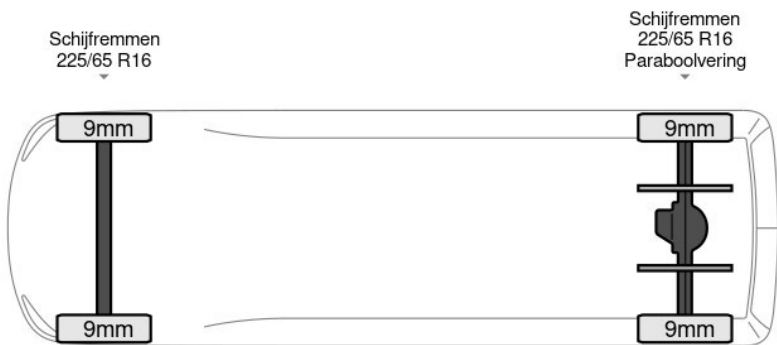

Iveco Daily

Iveco Daily 35S14 Automaat L1H1 Laag dak Airco Crui... 4x2

Referentienummer: 70242046

excl. BTW

€26.200

transmissie
Automaat - Automaat

bouwjaar
11-2021

km.stand
51.565 km

BAS World

basworld.com

info@basworld.com

0413-754265

Mac. Arthurweg
Veghel

Bekijk dit voertuig online

Scan de QR-code en bezichtig dit voertuig en alle dealer informatie online.

Beschrijving

Aantal zijdeuren: 1, AdBlue, Armleuning, Boordcomputer, Elektrische spiegelbediening, Koplamp type: halogen, Multifunctioneel stuurwiel, Parkeersensoren achter, Standkachel, Start / stop systeem, USB, Verwarmde stoelen, Aantal airbags: 1, Achterdeur type: double_doors, Achteropstap, Afstand tussen wielkasten: 120, Capaciteit van de opbouw: 7 m3, Deuropening breedte: 153, Deuropeningshoogte: 140, Luchtgeveerde stoel, Materiaal vloer, Sjorogen. Iveco; Daily 35S14; Automaat L1H1 Laag dak Airco...

Kenmerken

Bouwjaar	11-2021	Motorinhoud	2.287 cc
Km. stand	51.565 km	Vermogen	103 kW (138 pk)
Kenteken	8R5W5G	Deuren	0
Brandstof	Diesel	Kleur	Wit
Transmissie	Automaat - Automaat	Categorie	Bedrijfswagen

Opties en accessoires

Comfort

- ✓ Elektrische ramen
- ✓ Radio
- ✓ Stuurbekrachtiging
- ✓ Airco
- ✓ Radio
- ✓ Stuurbekrachtiging
- ✓ Airco
- ✓ Cruise control
- ✓ Stuurbekrachtiging
- ✓ Airco
- ✓ Cruise control

Veiligheidssystemen

- ✓ Centrale deurvergrendeling

Waarom kiezen voor Bedrijfswagen.nl

Snel en eenvoudig de geschikte bedrijfswagen vinden

Ruim aanbod nieuw en gebruikte bedrijfswagens

Persoonlijk advies

Snel en vertrouwd in contact met de verkoper

Bedrijfswagen.nl

DE BEDRIJFSWAGENSITE VAN NEDERLAND

info@bedrijfswagen.nl

+31(0)85 - 087 0785