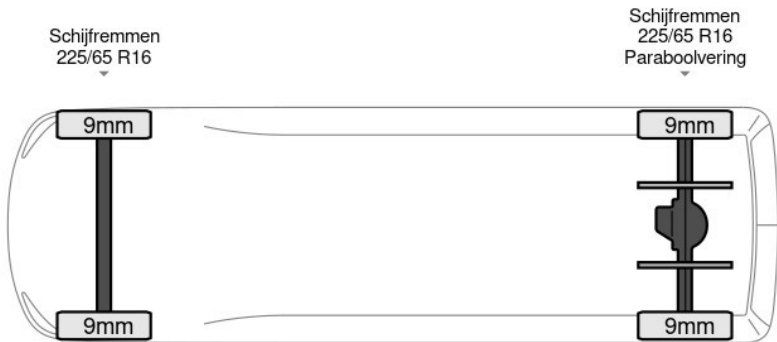

Iveco Daily

Iveco Daily 35S18 3.0L Automaat Laadklep Bakwagen... 4x2

Referentienummer: 70238131

excl. BTW

€56.900

transmissie
Automaat - Automaat

bouwjaar
4-2023

km.stand
499 km

BAS World

basworld.com

info@basworld.com

0413-754265

Mac. Arthurweg
Veghel

Bekijk dit voertuig online

Scan de QR-code en bezichtig dit voertuig en alle dealer informatie online.

Beschrijving

Aantal zijdeuren: 1, Achteruitrijcamera, AdBlue, Armluning, Boordcomputer, Chassishoogte: 59, Elektrische spiegelbediening, Koplampstype: halogen, Lat om lat betimmering, Multifunctioneel stuurwiel, Navigatie systeem, Touch screen, USB, Aantal airbags: 1, Achterdeur type: tailgate, Bindrails, Bouwjaar opbouw: 2023, Bouwjaar van de laadklep: new, Capaciteit van de opbouw: 21 m3, Deuropening breedte: 208, Deuropeningshoogte: 233, Luchtgeveerde stoel, Materiaal vloer, Spoiler. Iveco; Daily...

Kenmerken

Bouwjaar	4-2023	Motorinhoud	2.998 cc
Km. stand	499 km	Vermogen	132 kW (177 pk)
Kenteken	2C0E6A	Deuren	0
Brandstof	Diesel	Kleur	Wit
Transmissie	Automaat - Automaat	Categorie	Bedrijfswagen

Opties en accessoires

Comfort

- ✓ Elektrische ramen
- ✓ Radio
- ✓ Stuurbekrachtiging
- ✓ Airco
- ✓ Radio
- ✓ Stuurbekrachtiging
- ✓ Airco
- ✓ Cruise control
- ✓ Stuurbekrachtiging
- ✓ Airco
- ✓ Cruise control

Veiligheidssystemen

- ✓ Centrale deurvergrendeling

Waarom kiezen voor Bedrijfswagen.nl

Snel en eenvoudig de geschikte bedrijfswagen vinden

Ruim aanbod nieuw en gebruikte bedrijfswagens

Persoonlijk advies

Snel en vertrouwd in contact met de verkoper

Bedrijfswagen.nl

DE BEDRIJFSWAGENSITE VAN NEDERLAND

info@bedrijfswagen.nl

+31(0)85 - 087 0785