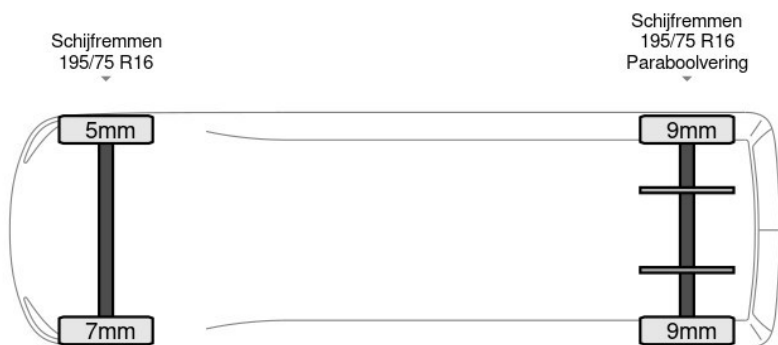

Mitsubishi Canter

Mitsubishi Canter 3C13D Oprijwagen Autotransporter Cartran...

Referentienummer: 70236399

excl. BTW

€21.500

transmissie
Handgeschakeld - 5
versnellingen

bouwjaar
8-2016

km.stand
169.614 km

BAS World

basworld.com

info@basworld.com

0413-754265

Mac. Arthurweg
Veghel

Bekijk dit voertuig online

Scan de QR-code en bezichtig dit
voertuig en alle dealer
informatie online.

Beschrijving

Chassishoogte: 62, Koplamp type: halogen, USB, Aantal airbags: 1, Bouwjaar opbouw: 2016, Capaciteit van de opbouw: 2 ton, Luchtgeveerde stoel, Materiaal: aluminum, Materiaal vloer: Mitsubishi; Canter 3C13D; Oprijwagen Autotransporter Cartransporter 2Ton Trekhaak; Constructie: 2016; Cabine: Enkel; Bandenmaat: 195/75 R16; Remmen: schijfremmen; Vooras: Bandenprofiel links: 7 mm; Bandenprofiel rechts: 5 mm; Achteras: Bandenprofiel links: 9 mm; Bandenprofiel rechts: 9 mm; Vering: paraboolvering; 4...

Kenmerken

Bouwjaar	8-2016	Motorinhoud	2.998 cc
Km. stand	169.614 km	Vermogen	96 kW (128 pk)
Kenteken	V-76-DPN	Deuren	0
Brandstof	Diesel	Kleur	Wit
Transmissie	Handgeschakeld - 5 versnellingen	Categorie	Bedrijfswagen

Opties en accessoires

Comfort

- ✓ Elektrische ramen
- ✓ Radio
- ✓ Radio
- ✓ Radio
- ✓ Stuurbekrachtiging
- ✓ Stuurbekrachtiging

Veiligheidssystemen

- ✓ Centrale deurvergrendeling

Overige

- ✓ Trekhaak

Waarom kiezen voor Bedrijfswagen.nl

Snel en eenvoudig de geschikte bedrijfswagen vinden

Ruim aanbod nieuw en gebruikte bedrijfswagens

Persoonlijk advies

Snel en vertrouwd in contact met de verkoper

Bedrijfswagen.nl

DE BEDRIJFSWAGENSITE VAN NEDERLAND

info@bedrijfswagen.nl

+31(0)85 - 087 0785