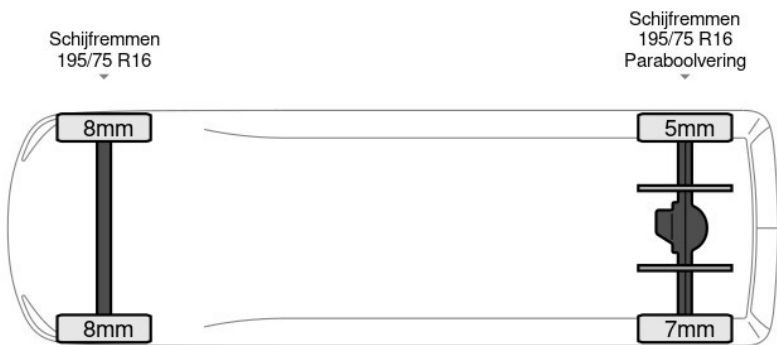

Iveco Daily

Iveco Daily 35C16 Dubbellucht Laadklep Zijdeur Bakw... 4x2

Referentienummer: 70239593

excl. BTW
€21.900

transmissie
Handgeschakeld - 6 versnellingen

bouwjaar
5-2018

km.stand
130.656 km

BAS World

basworld.com

info@basworld.com

0413-754265

Mac. Arthurweg
Veghel

Bekijk dit voertuig online

Scan de QR-code en bezichtig dit voertuig en alle dealer informatie online.

Beschrijving

Aantal zijdeuren: 1, ArMLEuning, Boordcomputer, Chassishoogte: 58, Elektrische spiegelbediening, Koplampstype: halogen, Leren stuur, Multifunctioneel stuurwiel, USB, Aantal airbags: 1, Achterdeur type: tailgate, Bindrails, Bouwjaar opbouw: 2018, Bouwjaar van de laadklep: 2018, Capaciteit van de opbouw: 19 m3, Deuropening breedte: 195, Deuropeningshoogte: 228, Luchtgeveerde stoel, Materiaal vloer, Spoiler. Iveco; Daily 35C16; Dubbellucht Laadklep Zijdeur Bakwagen Meubelbak Airco Cruise Koffer...

Kenmerken

Bouwjaar	5-2018	Motorinhoud	2.287 cc
Km. stand	130.656 km	Vermogen	118 kW (158 pk)
Kenteken	5F4M4V	Deuren	0
Brandstof	Diesel	Kleur	Wit
Transmissie	Handgeschakeld - 6 versnellingen	Categorie	Bedrijfswagen