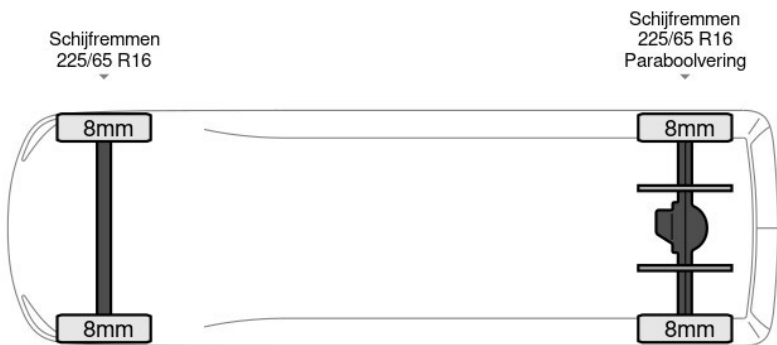

# Iveco Daily

Iveco Daily 35S14 Automaat L2H2 Airco Cruise Standk... 4x2

Referentienummer: 70237613

excl. BTW  
**€25.800**

transmissie  
Automaat - Automaat

bouwjaar  
6-2021

km.stand  
41.167 km

**BAS World**

## Beschrijving

Aantal zijdeuren: 1, AdBlue, Armleuning, Boordcomputer, Elektrische spiegelbediening, Koplamp type: halogen, Multifunctioneel stuurwiel, Parkeersensoren achter, Standkachel, Start / stop systeem, USB, Verwarmde stoelen, Aantal airbags: 1, Achterdeur type: double\_doors, Achteropstap, Afstand tussen wielkasten: 131, Capaciteit van de opbouw: 12 m3, Deuropening breedte: 153, Deuropeningshoogte: 179, Luchtgeveerde stoel, Materiaal vloer, Sjorogen. Iveco; Daily 35S14; Automaat L2H2 Airco Cruise...