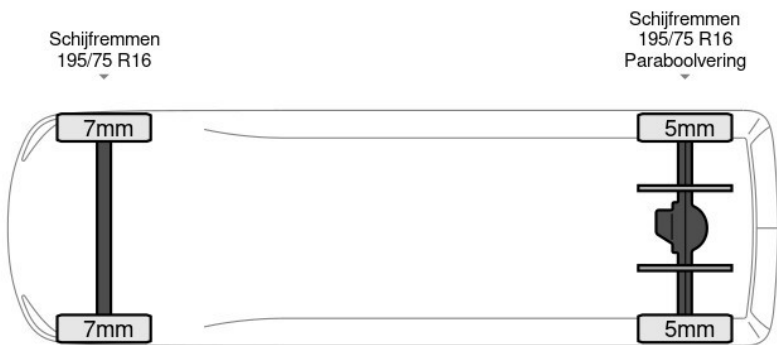

Iveco Daily

Iveco Daily 35C16 3.0L Kipper met Kist 3500kg trekha... 4x2

Referentienummer: 70243085

excl. BTW
€28.900

transmissie
Handgeschakeld - 6
versnellingen

bouwjaar
9-2020

km.stand
55.269 km

BAS World

basworld.com

info@basworld.com

0413-754265

Mac. Arthurweg
Veghel

**Bekijk dit voertuig
online**

Scan de QR-code en bezichtig dit
voertuig en alle dealer
informatie online.

Beschrijving

AdBlue, Armleuning, Boordcomputer, Chassishoogte: 61, Kiepinrichting, Koplamp type: halogen, Multifunctioneel stuurwiel, USB, Aantal airbags: 1, Luchtgeveerde stoel, Materiaal: steel, Materiaal vloer. Iveco; Daily 35C16; 3.0L Kipper met Kist 3500kg trekhaak Airco Cruise Benne Tipper Kieper Airco Cruise control; AdBlue-systeem; Cabine: Enkel; Achterwielaandrijving; Bandenmaat: 195/75 R16; Remmen: schijfremmen; Vooras: Bandenprofiel links: 7 mm; Bandenprofiel rechts: 7 mm; Achteras:...

Kenmerken

Bouwjaar	9-2020	Motorinhoud	2.998 cc
Km. stand	55.269 km	Vermogen	118 kW (158 pk)
Kenteken	2F9F4C	Deuren	0
Brandstof	Diesel	Kleur	Wit
Transmissie	Handgeschakeld - 6 versnellingen	Categorie	Bedrijfswagen

Opties en accessoires

Comfort

- ✓ Elektrische ramen
- ✓ Radio
- ✓ Stuurbekrachtiging
- ✓ Airco
- ✓ Radio
- ✓ Stuurbekrachtiging
- ✓ Airco
- ✓ Cruise control
- ✓ Stuurbekrachtiging
- ✓ Airco
- ✓ Cruise control

Veiligheidssystemen

- ✓ Centrale deurvergrendeling

Waarom kiezen voor Bedrijfswagen.nl

Snel en eenvoudig de geschikte bedrijfswagen vinden

Persoonlijk advies

Ruim aanbod nieuw en gebruikte bedrijfswagens

Snel en vertrouwd in contact met de verkoper

Bedrijfswagen.nl

DE BEDRIJFSWAGENSITE VAN NEDERLAND

info@bedrijfswagen.nl

+31(0)85 - 087 0785