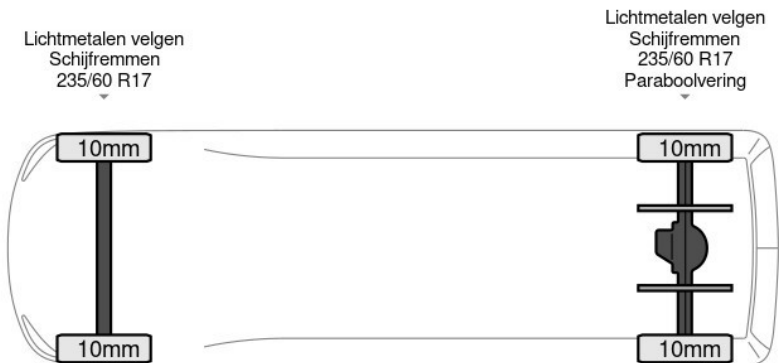

Mercedes-Benz Sprinter

Mercedes Sprinter 319 CDI Automaat L3H2 10"Navi Ai... 4x2

Referentienummer: 70243686

excl. BTW
€53.900

transmissie
Automaat - Automaat

bouwjaar
3-2023

km.stand
920 km

BAS World

basworld.com

info@basworld.com

0413-754265

Mac. Arthurweg
Veghel

**Bekijk dit voertuig
online**

Scan de QR-code en bezichtig dit
voertuig en alle dealer
informatie online.

Beschrijving

Aantal zijdeuren: 1, Achteruitrijcamera, AdBlue, Armluning, Boordcomputer, Elektrische spiegelbediening, Koplamp type: led, Multifunctioneel stuurwiel, Navigatie systeem, Parkeersensoren achter, Parkeersensoren voor, Start / stop systeem, Touch screen, USB, Aantal airbags: 1, Achterdeur type: double_doors, Achteropstap, Afstand tussen wielkasten: 135, Capaciteit van de opbouw: 15 m3, Deuropening breedte: 155, Deuropeningshoogte: 183, Sjorogen. Mercedes; Sprinter 319 CDI; Automaat L3H2...

Kenmerken

Bouwjaar	3-2023	Motorinhoud	1.950 cc
Km. stand	920 km	Vermogen	140 kW (187 pk)
Kenteken	4H3S8Q	Deuren	0
Brandstof	Diesel	Kleur	Zilver metallic
Transmissie	Automaat - Automaat	Categorie	Bedrijfswagen

Opties en accessoires

Comfort

- ✓ Elektrische ramen
- ✓ Radio
- ✓ Stuurbekrachtiging
- ✓ Airco
- ✓ Radio
- ✓ Stuurbekrachtiging
- ✓ Airco
- ✓ Cruise control
- ✓ Stuurbekrachtiging
- ✓ Airco
- ✓ Cruise control

Veiligheidssystemen

- ✓ Centrale deurvergrendeling

Waarom kiezen voor Bedrijfswagen.nl

Snel en eenvoudig de geschikte bedrijfswagen vinden

Ruim aanbod nieuw en gebruikte bedrijfswagens

Persoonlijk advies

Snel en vertrouwd in contact met de verkoper

Bedrijfswagen.nl

DE BEDRIJFSWAGENSITE VAN NEDERLAND

info@bedrijfswagen.nl

+31(0)85 - 087 0785