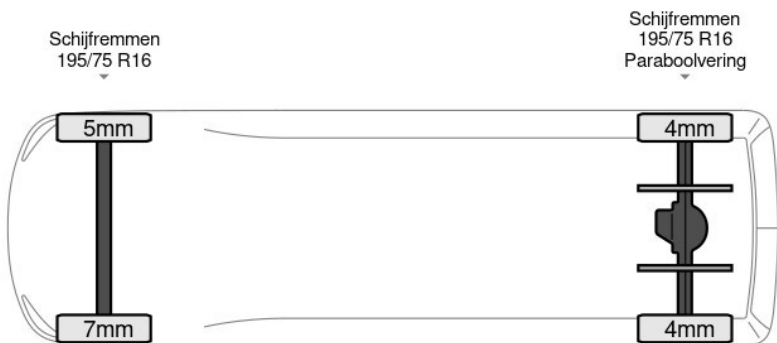

Iveco Daily

Iveco Daily 35C12 Kipper met kist Euro6 3.5t trekhaak ... 4x2

Referentienummer: 70243568

excl. BTW

€25.850

transmissie
Handgeschakeld - 6
versnellingen

bouwjaar
6-2019

km.stand
61.618 km

BAS World

basworld.com

info@basworld.com

0413-754265

Mac. Arthurweg
Veghel

**Bekijk dit voertuig
online**

Scan de QR-code en bezichtig dit
voertuig en alle dealer
informatie online.

Beschrijving

ArMLEuning, Boordcomputer, Chassishoogte: 59, Elektrische spiegelbediening, Kiepinrichting, Koplamp type: halogen, Multifunctioneel stuurwiel, USB, Luchtgeveerde stoel, Materiaal: steel, Materiaal vloer. Iveco; Daily 35C12; Kipper met kist Euro6 3.5t trekhaak Airco Cruise Benne Kieper Tipper Airco Trekhaak Cruise control; Cabine: Enkel; Achterwielaandrijving; Bandenmaat: 195/75 R16; Remmen: schijfremmen; Vooras: Bandenprofiel links: 7 mm; Bandenprofiel rechts: 5 mm; Achteras: Bandenprofiel...

Kenmerken

Bouwjaar	6-2019	Motorinhoud	2.287 cc
Km. stand	61.618 km	Vermogen	88 kW (118 pk)
Kenteken	5U5H7F	Deuren	0
Brandstof	Diesel	Kleur	Wit
Transmissie	Handgeschakeld - 6 versnellingen	Categorie	Bedrijfswagen

Opties en accessoires

Comfort

- ✓ Elektrische ramen
- ✓ Radio
- ✓ Stuurbekrachtiging
- ✓ Airco
- ✓ Radio
- ✓ Stuurbekrachtiging
- ✓ Airco
- ✓ Cruise control
- ✓ Stuurbekrachtiging
- ✓ Airco
- ✓ Cruise control

Veiligheidssystemen

- ✓ Centrale deurvergrendeling

Waarom kiezen voor Bedrijfswagen.nl

Snel en eenvoudig de geschikte bedrijfswagen vinden

Ruim aanbod nieuw en gebruikte bedrijfswagens

Persoonlijk advies

Snel en vertrouwd in contact met de verkoper

Bedrijfswagen.nl

DE BEDRIJFSWAGENSITE VAN NEDERLAND

info@bedrijfswagen.nl

+31(0)85 - 087 0785