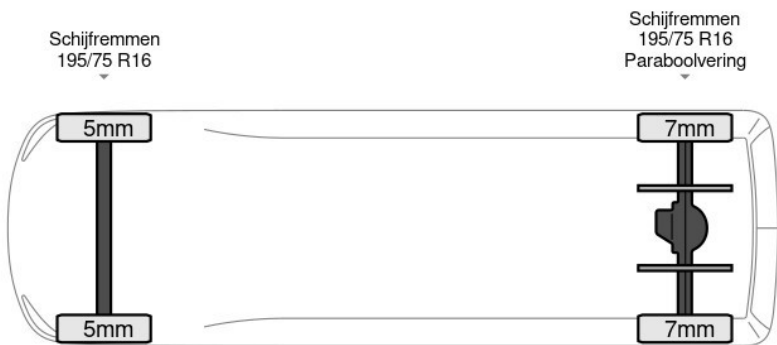

Iveco Daily

Iveco Daily 35C14 L2H2 Dubbellucht 3500kg trekgewic... 4x2

Referentienummer: 70240243

excl. BTW
€24.900

transmissie
Handgeschakeld - 6 versnellingen

bouwjaar
5-2018

km.stand
37.427 km

BAS World

basworld.com

info@basworld.com

0413-754265

Mac. Arthurweg
Veghel

Bekijk dit voertuig online

Scan de QR-code en bezichtig dit voertuig en alle dealer informatie online.

Beschrijving

Aantal zijdeuren: 1, ArMLEuning, Boordcomputer, Elektrische spiegelbediening, Koplamp type: halogen, Multifunctioneel stuurwiel, USB, Aantal airbags: 1, Achterdeur type: double_doors, Achteropstap, Afstand tussen wielkasten: 94, Capaciteit van de opbouw: 12 m3, Deuropening breedte: 153, Deuropeningshoogte: 178, Luchtgeveerde stoel, Materiaal vloer, Sjorogen. Iveco; Daily 35C14; L2H2 Dubbellucht 3500kg trekgewicht Euro6 Airco Cruise 12m3 Airco Cruise control; Cabine: Enkel;...

Kenmerken

Bouwjaar	5-2018	Motorinhoud	2.287 cc
Km. stand	37.427 km	Vermogen	103 kW (138 pk)
Kenteken	8P5W4W	Deuren	0
Brandstof	Diesel	Kleur	Wit
Transmissie	Handgeschakeld - 6 versnellingen	Categorie	Bedrijfswagen

Opties en accessoires

Comfort

- ✓ Elektrische ramen
- ✓ Radio
- ✓ Stuurbekrachtiging
- ✓ Airco
- ✓ Radio
- ✓ Stuurbekrachtiging
- ✓ Airco
- ✓ Cruise control
- ✓ Stuurbekrachtiging
- ✓ Airco
- ✓ Cruise control

Veiligheidssystemen

- ✓ Centrale deurvergending

Waarom kiezen voor Bedrijfswagen.nl

Snel en eenvoudig de geschikte bedrijfswagen vinden

Persoonlijk advies

Ruim aanbod nieuw en gebruikte bedrijfswagens

Snel en vertrouwd in contact met de verkoper

Bedrijfswagen.nl

DE BEDRIJFSWAGENSITE VAN NEDERLAND

info@bedrijfswagen.nl

+31(0)85 - 087 0785