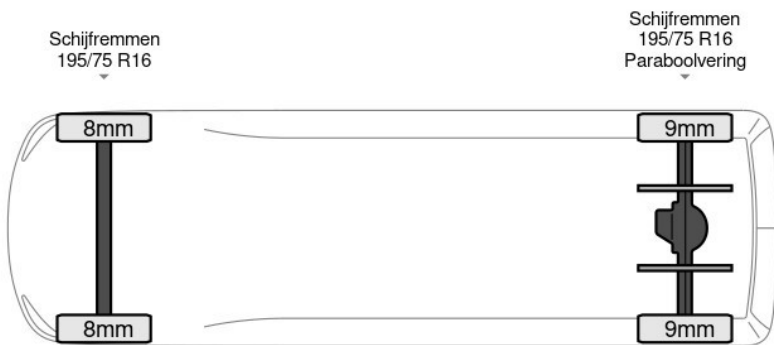

Iveco Daily

Iveco Daily 35C12 Kipper Euro6 Dubbel Cabine 3500kg... 4x2

Referentienummer: 70243584

excl. BTW
€24.400

transmissie
Handgeschakeld - 6 versnellingen

bouwjaar
11-2018

km.stand
54.306 km

BAS World

basworld.com

info@basworld.com

0413-754265

Mac. Arthurweg
Veghel

Bekijk dit voertuig online

Scan de QR-code en bezichtig dit voertuig en alle dealer informatie online.

Beschrijving

Arملهuning, Boordcomputer, Chassishoogte: 65, Kiepinrichting, Koplampstype: halogen, USB, Aantal airbags: 1, Luchtgeveerde stoel, Materiaal: aluminum, Materiaal vloer. Iveco; Daily 35C12; Kipper Euro6 Dubbel Cabine 3500kg trekhaak Tipper Benne Kieper Dubbel cabine Trekhaak; Cabine: Dubbel; Achterwielaandrijving; Bandenmaat: 195/75 R16; Remmen: schijfremmen; Vooras: Bandenprofiel links: 8 mm; Bandenprofiel rechts: 8 mm; Achteras: Bandenprofiel links: 9 mm; Bandenprofiel rechts: 9 mm; Vering:...

Kenmerken

Bouwjaar	11-2018	Motorinhoud	2.287 cc
Km. stand	54.306 km	Vermogen	88 kW (118 pk)
Kenteken	OB6TON	Deuren	0
Brandstof	Diesel	Kleur	Wit
Transmissie	Handgeschakeld - 6 versnellingen	Categorie	Bedrijfswagen

Opties en accessoires

Comfort

- ✓ Elektrische ramen
- ✓ Radio
- ✓ Stuurbekrachtiging
- ✓ Radio
- ✓ Stuurbekrachtiging

Veiligheidssystemen

- ✓ Centrale deurvergrendeling

Waarom kiezen voor Bedrijfswagen.nl

- Snel en eenvoudig de geschikte bedrijfswagen vinden
- Ruim aanbod nieuw en gebruikte bedrijfswagens

- Persoonlijk advies
- Snel en vertrouwd in contact met de verkoper

Bedrijfswagen.nl
DE BEDRIJFSWAGENSITE VAN NEDERLAND

info@bedrijfswagen.nl
+31(0)85 - 087 0785