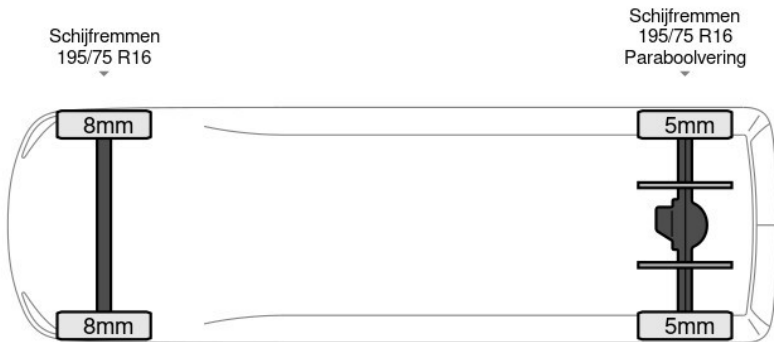

Iveco Daily

Iveco Daily 35C12 Kipper met Kist Dubbel Cabine Eur... 4x2

Referentienummer: 70243588

excl. BTW
€23.900

transmissie
Handgeschakeld - 6
versnellingen

bouwjaar
6-2018

km.stand
72.142 km

BAS World

basworld.com

info@basworld.com

0413-754265

Mac. Arthurweg
Veghel

**Bekijk dit voertuig
online**

Scan de QR-code en bezichtig dit
voertuig en alle dealer
informatie online.

Beschrijving

ArMLEuning, Boordcomputer, Chassishoogte: 63, Kiepinrichting, Koplampstype: halogen, USB, Aantal airbags: 1, Bouwjaar opbouw: 2018, Luchtgeveerde stoel, Materiaal: aluminum, Materiaal vloer. Iveco; Daily 35C12; Kipper met Kist Dubbel Cabine Euro6 3500kg trekhaak Tipper Benne Kieper Dubbel cabine Trekhaak; Constructie: 2018; Cabine: Dubbel; Achterwielaandrijving; Bandenmaat: 195/75 R16; Remmen: schijfremmen; Vooras: Bandenprofiel links: 8 mm; Bandenprofiel rechts: 8 mm; Achteras: Bandenprofiel...

Kenmerken

Bouwjaar	6-2018	Motorinhoud	2.287 cc
Km. stand	72.142 km	Vermogen	88 kW (118 pk)
Kenteken	4V0Z3X	Deuren	0
Brandstof	Diesel	Kleur	Wit
Transmissie	Handgeschakeld - 6 versnellingen	Categorie	Bedrijfswagen

Opties en accessoires

Comfort

- ✓ Elektrische ramen
- ✓ Radio
- ✓ Stuurbekrachtiging
- ✓ Radio
- ✓ Stuurbekrachtiging

Veiligheidssystemen

- ✓ Centrale deurvergrendeling

Overige

- ✓ Trekhaak

Waarom kiezen voor Bedrijfswagen.nl

- Snel en eenvoudig de geschikte bedrijfswagen vinden
- Persoonlijk advies
- Ruim aanbod nieuw en gebruikte bedrijfswagens
- Snel en vertrouwd in contact met de verkoper

Bedrijfswagen.nl
DE BEDRIJFSWAGENSITE VAN NEDERLAND

info@bedrijfswagen.nl
+31(0)85 - 087 0785